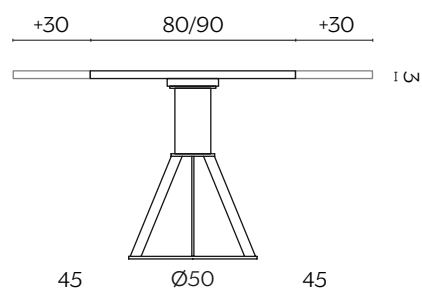

Geronimo is a totem, a pop icon, a fixed or extendable table created to furnish small spaces, with shapes that look to a minimalist panorama, keeping fascinating lines.

DIMENSIONI | DIMENSIONS

lunghezza | width: 80-110-140 cm
larghezza | depth: 80 cm
altezza | height: 75 cm

lunghezza | width: 90-120-150 cm
larghezza | depth: 90 cm
altezza | height: 75 cm

FINITURE PIANO | TOP FINISHES

LEGNO | WOOD

Rovere Fiammato
Flamed Oak

Rovere Vintage
Vintage Oak

Noce Canaletto
Canaletto Walnut