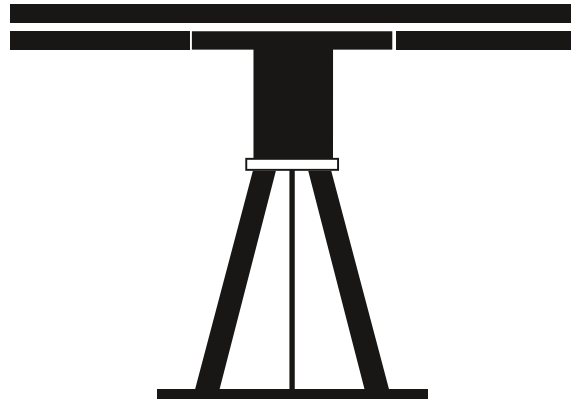

Geronimo is a totem, a pop icon, a fixed or extendable table created to furnish small spaces, with shapes that look to a minimalist panorama, keeping fascinating lines.

DIMENSIONI | DIMENSIONS

lunghezza | width: 80 cm
larghezza | depth: 80 cm
altezza | height: 75 cm

Nero
NCS S9000-N

FINITURE COLONNA | COLUMN FINISHES

LEGNO | WOOD

Frassino
Ash

Frassino Nero
Black Ash

GERONIMO PLUS

by Paolo Cappello

Geronimo è un totem, un' icona pop, un tavolo fisso o allungabile nato per arredare piccoli spazi, con forme che si affacciano a un panorama minimale, mantenendo linee affascinanti.

Geronimo is a totem, a pop icon, a fixed or extendable table created to furnish small spaces, with shapes that look to a minimalist panorama, keeping fascinating lines.

DIMENSIONI | DIMENSIONS

lunghezza | width: 80-110-140 cm
larghezza | depth: 80 cm
altezza | height: 75 cm