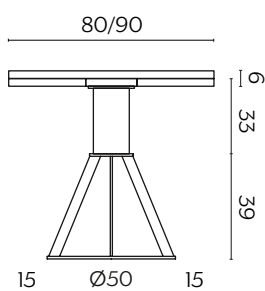

Geronimo is a totem, a pop icon, a fixed or extendable table created to furnish small spaces, with shapes that look to a minimalist panorama, keeping fascinating lines.

DIMENSIONI | DIMENSIONS

lunghezza | width: 80-110-140 cm
larghezza | depth: 80 cm
altezza | height: 75 cm

lunghezza | width: 90-120-150 cm
larghezza | depth: 90 cm
altezza | height: 75 cm

FINITURE PIANO | TOP FINISHES

LEGNO | WOOD

Rovere Fiammato
Flamed Oak

Rovere Vintage
Vintage Oak

Noce Canaletto
Canaletto Walnut