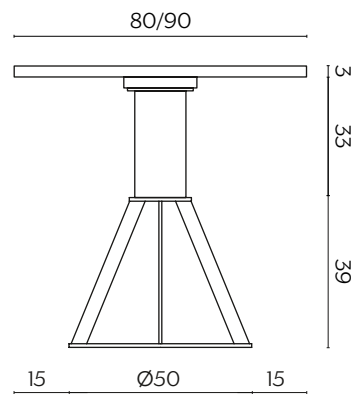

Geronimo is a totem, a pop icon, a fixed or extendable table created to furnish small spaces, with shapes that look to a minimalist panorama, keeping fascinating lines.

DIMENSIONI | DIMENSIONS

lunghezza | width: 80 cm
larghezza | depth: 80 cm
altezza | height: 75 cm

lunghezza | width: 90 cm
larghezza | depth: 90 cm
altezza | height: 75 cm

FINITURE PIANO | TOP FINISHES

LEGNO | WOOD

Rovere Fiammato
Flamed Oak

Rovere Vintage
Vintage Oak

Noce Canaletto
Canaletto Walnut

Rovere Termotrattato
Heat-Treated Oak

Geronimo is a totem, a pop icon, a fixed or extendable table created to furnish small spaces, with shapes that look to a minimalist panorama, keeping fascinating lines.

DIMENSIONI | DIMENSIONS

lunghezza | width: 80-110-140 cm
larghezza | depth: 80 cm
altezza | height: 75 cm

lunghezza | width: 90-120-150 cm
larghezza | depth: 90 cm
altezza | height: 75 cm

FINITURE PIANO | TOP FINISHES

LEGNO | WOOD

Rovere Fiammato
Flamed Oak

Rovere Vintage
Vintage Oak

Noce Canaletto
Canaletto Walnut