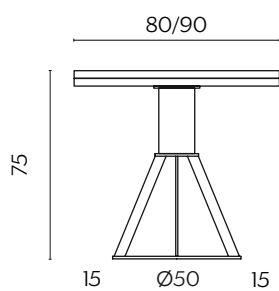

Geronimo is a totem, a pop icon, a fixed or extendable table created to furnish small spaces, with shapes that look to a minimalist panorama, keeping fascinating lines.

DIMENSIONI | DIMENSIONS

lunghezza | width: 80-110-140 cm
larghezza | depth: 80 cm
altezza | height: 75 cm

lunghezza | width: 90-120-150 cm
larghezza | depth: 90 cm
altezza | height: 75 cm

FINITURE PIANO | TOP FINISHES

LEGNO | WOOD

Rovere Fiammato
Flamed Oak

Rovere Vintage
Vintage Oak

Noce Canaletto
Canaletto Walnut