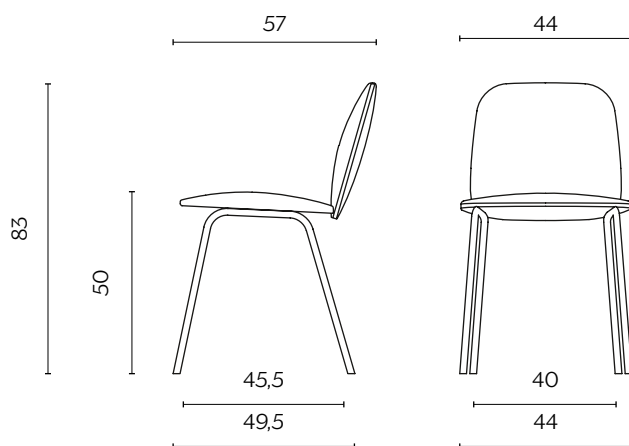

LEDA

by Francesco Beghetto

Leda è nata per dare una forma istituzionale al comfort. L'abbiamo pensata con una silhouette morbida e pulita, per proporre una seduta che sappia dare il giusto valore a spazi privati e pubblici, dall'home office alla sala conferenze.

DIMENSIONI | DIMENSIONS

lunghezza | width: 44 cm
larghezza | depth: 57 cm
altezza | height: 83 cm
altezza del sedile | seat height: 50 cm

FINITURE STRUTTURA | STRUCTURE FINISHES

METALLO | METAL

Nero
Black

DIMENSIONI | DIMENSIONS

lunghezza | width: 56 cm
larghezza | depth: 55,6 cm
altezza | height: 83 cm
altezza del sedile | seat height: 50 cm

FINITURE STRUTTURA | STRUCTURE FINISHES

METALLO | METAL

Nero
Black