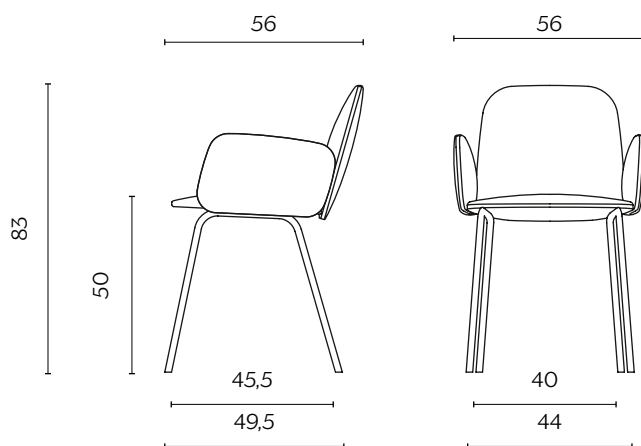

DIMENSIONI | DIMENSIONS

lunghezza | width: 44 cm
larghezza | depth: 57 cm
altezza | height: 83 cm
altezza del sedile | seat height: 50 cm

FINITURE STRUTTURA | STRUCTURE FINISHES

METALLO | METAL

Nero
Black

LEDA ARMREST

by Francesco Beghetto

Leda è nata per dare una forma istituzionale al comfort. L'abbiamo pensata con una silhouette morbida e pulita, per proporre una seduta che sappia dare il giusto valore a spazi privati e pubblici, dall'home office alla sala conferenze.

DIMENSIONI | DIMENSIONS

lunghezza | width: 56 cm
larghezza | depth: 55,6 cm
altezza | height: 83 cm
altezza del sedile | seat height: 50 cm

FINITURE STRUTTURA | STRUCTURE FINISHES

METALLO | METAL

Nero
Black