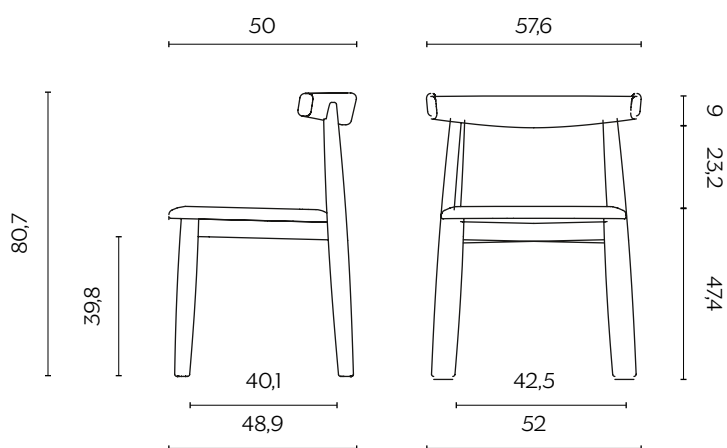

# CLARETTA BOLD

by Florian Schmid

Claretta è diventata adulta e ha preso inevitabilmente qualche chilo.

Niente di preoccupante, non fate quella faccia strana se si chiama Bold. È grossa, formosa e a noi piace così. L'espressione esile degli anni passati, che faceva tenerezza, è diventata scultorea e decisa. Ha la voce alta, da protagonista e forse è un po' egocentrica. Noi però preferiamo definirla carismatica.

## DIMENSIONI | DIMENSIONS

lunghezza | width: 57,6 cm  
larghezza | depth: 50 cm  
altezza | height: 80,7 cm  
altezza del sedile | seat height: 47,4 cm  
impilabilità | stackability: sì (X3) | yes (X3)