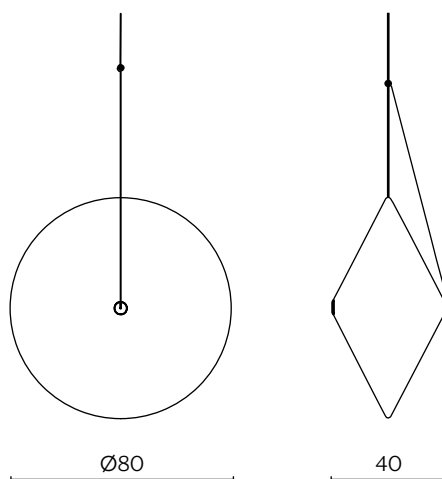

RIFICOLONA

by e-ggs

Rificolona nasce appesa a un filo e da qui la sua indole giocosa e suggestiva, a partire dai materiali: il paralume, realizzato principalmente in polietilene riciclato, ruota dialogando con la luce. La superficie gioca con la trasparenza come se fosse spruzzata da un abile graffiti artist, rievocando la superficie lunare. Rificolona sorvola con delicatezza gli elementi del tuo living, inclinandosi a seconda delle necessità o della luce desiderata in quel preciso momento della giornata.

Rificolona lamp arrives hanging by a thread, to share an evocative and creative spirit embodied by its materials: the shade, mainly crafted from recycled polyethylene, rotates in dialogue with the light. Its surface plays with transparency as if it was sprayed by a skilled graffiti artist, hearken back to the Moon surface. Rificolona delicately hovers over the elements in your living space, tilting according to necessity or the light desired at any given time of day.

DIMENSIONI | DIMENSIONS

lunghezza | width: 80 cm
larghezza | depth: 40 cm
altezza | height: 80 cm
+250cm cavo/cable

FINITURE PARALUME | LAMPSHADE FINISHES

POLIETILENE RICICLATO | RECYCLED POLYETHYLENE

White Moon