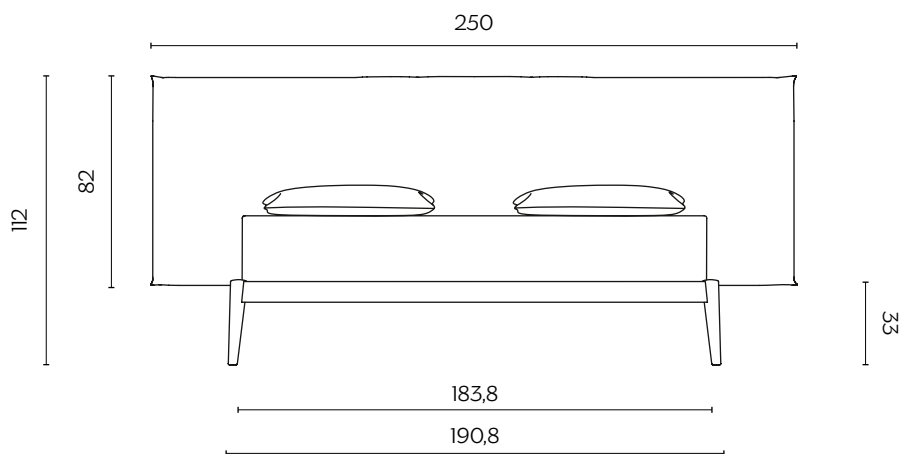

DIMENSIONI | DIMENSIONS

S

lunghezza | width: 230 cm
larghezza | depth: 220 cm
altezza | height: 112 cm

M

lunghezza | width: 250 cm
larghezza | depth: 220 cm
altezza | height: 112 cm

FINITURE STRUTTURA | STRUCTURE FINISHES