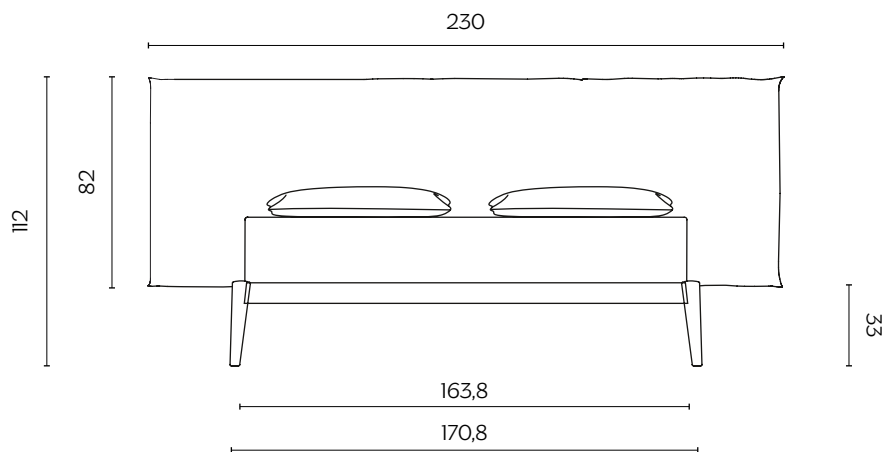

DIMENSIONI | DIMENSIONS

S

lunghezza | width: 230 cm
larghezza | depth: 220 cm
altezza | height: 112 cm

M

lunghezza | width: 250 cm
larghezza | depth: 220 cm
altezza | height: 112 cm

FINITURE STRUTTURA | STRUCTURE FINISHES