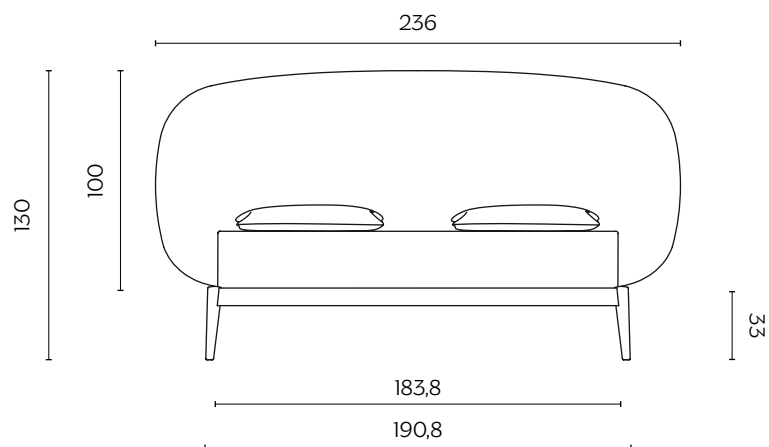

## DIMENSIONI | DIMENSIONS

S

lunghezza | width: 216 cm  
larghezza | depth: 220 cm  
altezza | height: 130cm

M

lunghezza | width: 236 cm  
larghezza | depth: 220 cm  
altezza | height: 130 cm