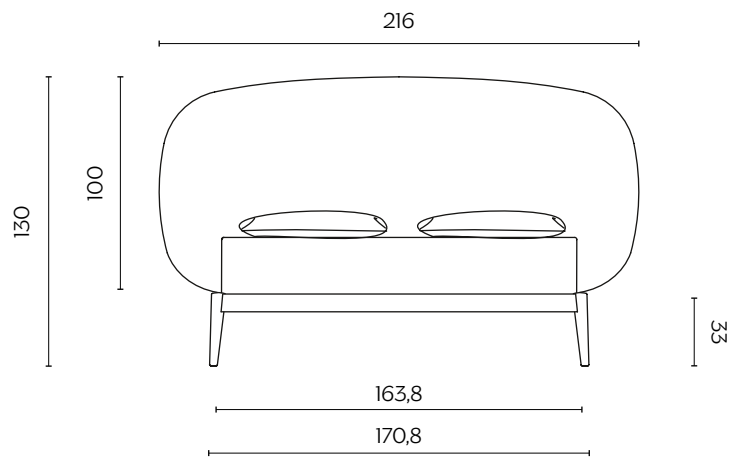

## DIMENSIONI | DIMENSIONS

S

lunghezza | width: 216 cm  
larghezza | depth: 220 cm  
altezza | height: 130cm

M

lunghezza | width: 236 cm  
larghezza | depth: 220 cm  
altezza | height: 130 cm