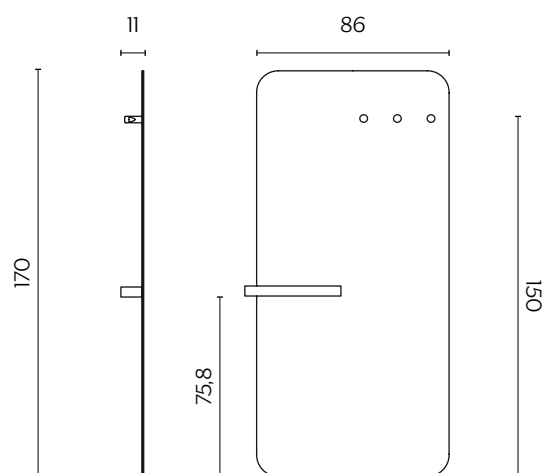

DIMENSIONI | DIMENSIONS

lunghezza | width: 86 cm
larghezza | depth: 11 cm
altezza | height: 170 cm

FINITURE DETTAGLI | DETAILS FINISHES

LACCATO | LACQUER

Zucca
NCS S2070-Y10R

Mattone
NCS S3060-Y60R

Pompei
NCS 4550-Y70R