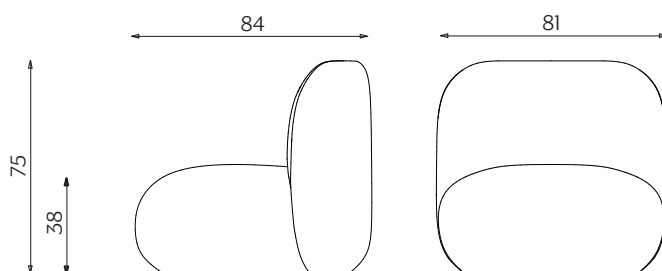

# BOTERINA

by e-ggs

Boterina è la più piccola della famiglia Botera, una poltroncina che con i suoi volumi ridotti si mostra agile anche negli ambienti meno ampi.

Boterina, the smallest member of the Botera family, is a more compact armchair that will prove agile even in less spacious settings.

## DIMENSIONI | DIMENSIONS

lunghezza | width: 81 cm  
larghezza | depth: 84 cm  
altezza | height: 75 cm  
altezza del sedile | seat height: 38 cm

lunghezza | width: 120 cm  
larghezza | depth: 103,4 cm  
altezza | height: 125,6 cm  
altezza del sedile | seat height: 38,7 cm