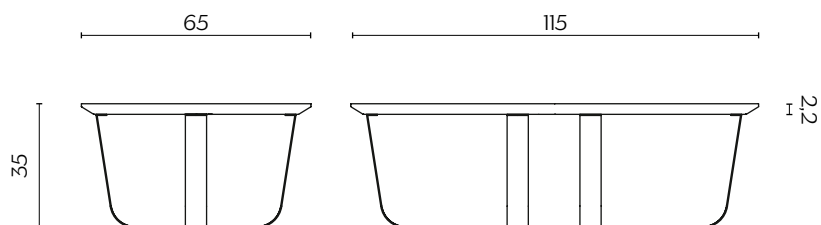

BINO

by Valentina Carretta

Bino è una serie di tre tavolini da salotto dalle forme slanciate e dinamiche. Un sottile nastro in metallo fa da base, confezionando questi tavolini con un'estetica essenziale.

Bino is a set of three slender, dynamic coffee tables. A slender strip of metal creates the base for these aesthetically essential coffee tables.

DIMENSIONI | DIMENSIONS

lunghezza | width: 115 cm
larghezza | depth: 65 cm
altezza | height: 35 cm

lunghezza | width: 170 cm
larghezza | depth: 64 cm
altezza | height: 31 cm

DIMENSIONI | DIMENSIONS

lunghezza | width: 80 cm
larghezza | depth: 80 cm
altezza | height: 40 cm

FINITURE PIANO | TOP FINISHES

LACCATO | LACQUER