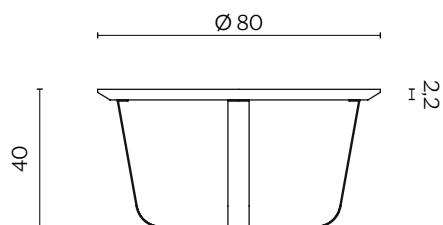

Bino is a set of three slender, dynamic coffee tables. A slender strip of metal creates the base for these aesthetically essential coffee tables.

DIMENSIONI | DIMENSIONS

lunghezza | width: 115 cm
larghezza | depth: 65 cm
altezza | height: 35 cm

lunghezza | width: 170 cm
larghezza | depth: 64 cm
altezza | height: 31 cm

DIMENSIONI | DIMENSIONS

lunghezza | width: 80 cm
larghezza | depth: 80 cm
altezza | height: 40 cm

FINITURE PIANO | TOP FINISHES

LACCATO | LACQUER