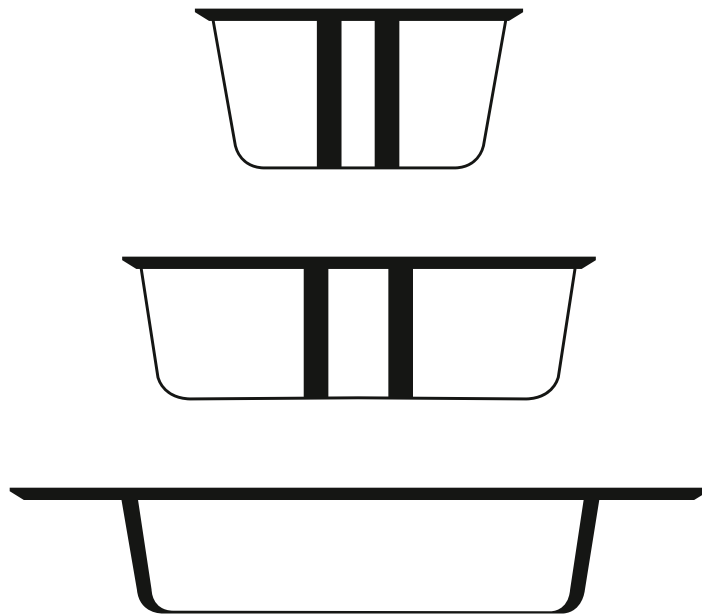

BINO

by Valentina Carretta

Bino è una serie di tre tavolini da salotto dalle forme slanciate e dinamiche. Un sottile nastro in metallo fa da base, confezionando questi tavolini con un'estetica essenziale.

Bino is a set of three slender, dynamic coffee tables. A slender strip of metal creates the base for these aesthetically essential coffee tables.

DIMENSIONI | DIMENSIONS

lunghezza | width: 115 cm
larghezza | depth: 65 cm
altezza | height: 35 cm

lunghezza | width: 170 cm
larghezza | depth: 64 cm
altezza | height: 31 cm

DIMENSIONI | DIMENSIONS

lunghezza | width: 80 cm
larghezza | depth: 80 cm
altezza | height: 40 cm

FINITURE PIANO | TOP FINISHES

LACCATO | LACQUER