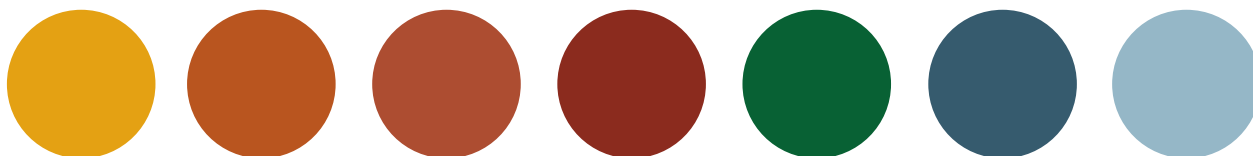

lunghezza | width: 170 cm
larghezza | depth: 64 cm
altezza | height: 31 cm

DIMENSIONI | DIMENSIONS

lunghezza | width: 80 cm
larghezza | depth: 80 cm
altezza | height: 40 cm

FINITURE PIANO | TOP FINISHES

LACCATO | LACQUER