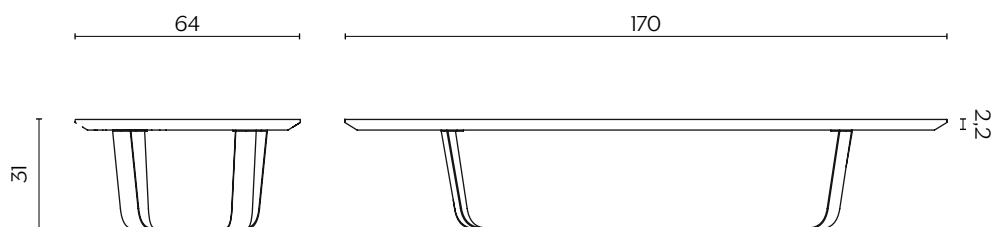

Bino is a set of three slender, dynamic coffee tables. A slender strip of metal creates the base for these aesthetically essential coffee tables.

DIMENSIONI | DIMENSIONS

lunghezza | width: 115 cm
larghezza | depth: 65 cm
altezza | height: 35 cm

lunghezza | width: 170 cm
larghezza | depth: 64 cm
altezza | height: 31 cm

DIMENSIONI | DIMENSIONS

lunghezza | width: 80 cm
larghezza | depth: 80 cm
altezza | height: 40 cm

FINITURE PIANO | TOP FINISHES

LACCATO | LACQUER