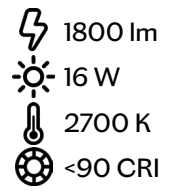

RIFICOLONA FLOOR

by e-ggs

Rificolona nasce appesa a un filo e da qui la sua indole giocosa e suggestiva, a partire dai materiali: il paralume, realizzato principalmente in polietilene riciclato, ruota dialogando con la luce. La superficie gioca con la trasparenza come se fosse spruzzata da un abile graffiti artist, rievocando la superficie lunare. Rificolona sorvola con delicatezza gli elementi del tuo living, inclinandosi a seconda delle necessità o della luce desiderata in quel preciso momento della giornata.

DIMENSIONI | DIMENSIONS

lunghezza | width: 80 cm
larghezza | depth: 53 cm
altezza | height: 200 cm

FINITURE PARALUME | LAMPSHADE FINISHES

POLIETILENE RICICLATO | RECYCLED POLYETHYLENE

White Moon

FINITURE STRUTTURA | STRUCTURE FINISHES