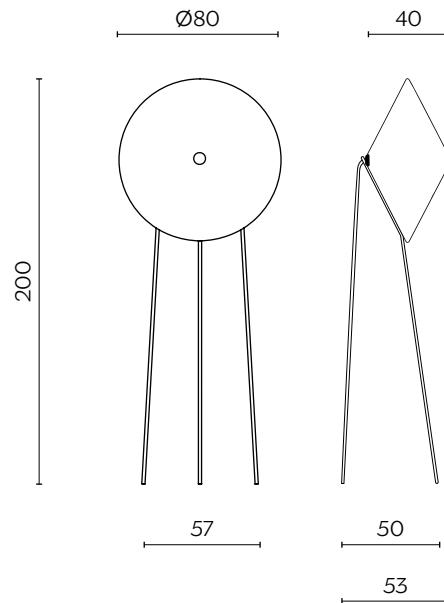

RIFICOLONA FLOOR

by e-ggs

Rificolona nasce appesa a un filo e da qui la sua indole giocosa e suggestiva, a partire dai materiali: il paralume, realizzato principalmente in polietilene riciclato, ruota dialogando con la luce. La superficie gioca con la trasparenza come se fosse spruzzata da un abile graffiti artist, rievocando la superficie lunare. Rificolona sorvola con delicatezza gli elementi del tuo living, inclinandosi a seconda delle necessità o della luce desiderata in quel preciso momento della giornata.

Rificolona lamp arrives hanging by a thread, to share an evocative and creative spirit embodied by its materials: the shade, mainly crafted from recycled polyethylene, rotates in dialogue with the light. Its surface plays with transparency as if it was sprayed by a skilled graffiti artist, hearken back to the Moon surface. Rificolona delicately hovers over the elements in your living space, tilting according to necessity or the light desired at any given time of day.

DIMENSIONI | DIMENSIONS

lunghezza | width: 80 cm
larghezza | depth: 53 cm
altezza | height: 200 cm

FINITURE PARALUME | LAMPSHADE FINISHES

POLIETILENE RICICLATO | RECYCLED POLYETHYLENE

White Moon

FINITURE STRUTTURA | STRUCTURE FINISHES