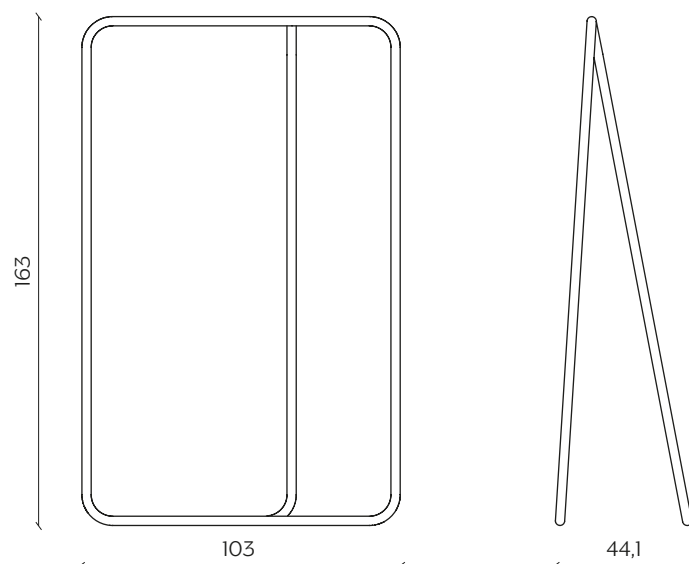

# CAIO

by Paolo Cappello

Caio è un appendiabito porta grucce smart e intuitivo. Trova il proprio spazio negli alberghi, come alternativa all'armadio tradizionale, e negli ingressi domestici, dialogando con una palette morbida e un disegno minimale.

## DIMENSIONI | DIMENSIONS

lunghezza | width: 103 cm

larghezza | depth: 44,1 cm

altezza | height: 163 cm