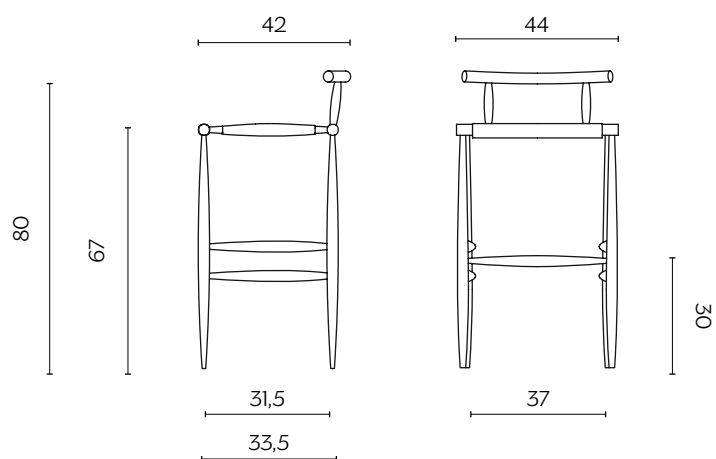

# PELLEOSSA STOOL

by Francesco Faccin

Pelleossa è una sedia eclettica, slanciata, che esprime il suo carattere nei dettagli. Si ispira alle sedie italiane di epoca preindustriale inserendo l'atteggiamento dell'arte concettuale. Disponibile anche con i braccioli, si completa con le diverse combinazioni della seduta.

## DIMENSIONI | DIMENSIONS

lunghezza | width: 44 cm  
larghezza | depth: 42 cm  
altezza | height: 80 cm