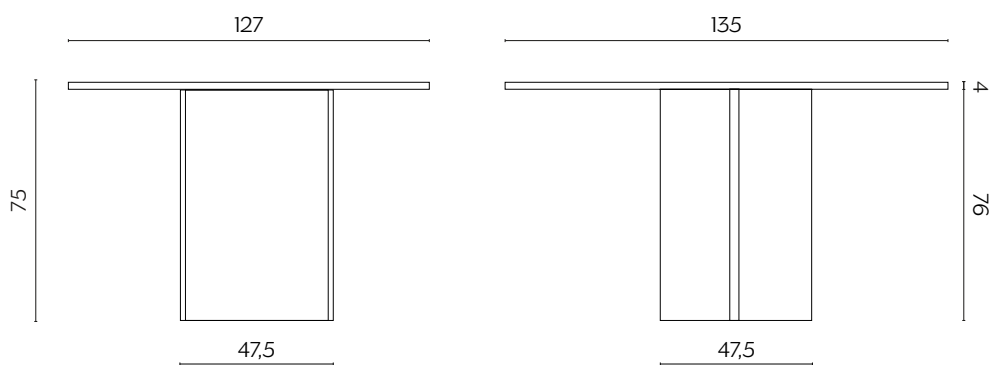

ALBIO

by Skrivo

Albio è un tavolo armonico, che nasconde un fascino imperiale: la prima versione è nata in Travertino, il materiale preferito dai romani per la costruzione delle loro opere più celebri. Il piano è smussato in maniera irregolare su ogni lato e si appoggia su un rigoroso basamento sfaccettato in una forma triangolare. Ad ogni carezza presente sul top organico corrisponde una rigida lastra della base, uniti armonicamente in un solo corpo scultoreo. Scegli tra la finitura full Travertino, legno o laccato, nella versione tavolo da pranzo o coffee table, versione in miniatura che diventa all'occasione anche componibile.

DIMENSIONI | DIMENSIONS

lunghezza | width: 135 cm
larghezza | depth: 127 cm
altezza | height: 75 cm

FINITURE PIANO | TOP FINISHES

LEGNO | WOOD

Rovere Fiammato
Flamed Oak

Noce Canaletto
Canaletto Walnut

Frassino Nero
Black Ash