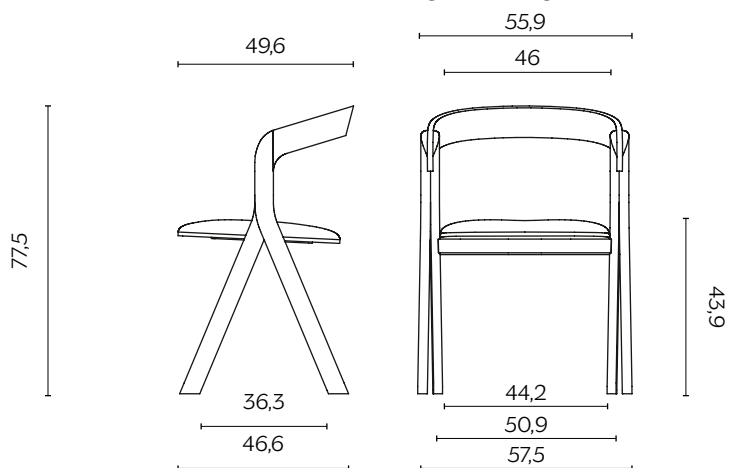

DIVERGE

by Skrivo

Diverge è la nostra proposta di sedia a compasso, dal tono contenuto e senza sbavature. Impara dall'architettura il rispetto per ogni dettaglio, trovando nella perfezione della struttura la propria identità. Diverge raggiunge così un linguaggio distinto e maturo che la porta ad essere applicata in contesti diversi, dal ristorante alla casa, definendo chiaramente il nostro studio nella sedia in legno.

DIMENSIONI | DIMENSIONS

lunghezza | width: 57,5 cm
larghezza | depth: 49,6 cm
altezza | height: 77,5 cm
altezza del sedile | seat height: 43,9 cm
impilabilità | stackability: sì (X3) | yes (X3)

FINITURE STRUTTURA | STRUCTURE FINISHES