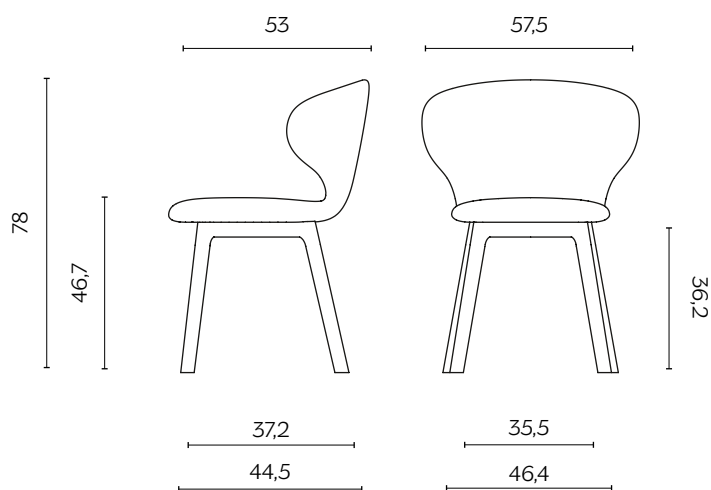

DIMENSIONI | DIMENSIONS

BASIC | BASIC

lunghezza | width: 57,5 cm
larghezza | depth: 53 cm
altezza | height: 78 cm
altezza del sedile | seat height: 46,7 cm
impilabilità | stackability: sì (X3) | yes (X3)

GAMBE IN LEGNO | WOODEN LEGS

lunghezza | width: 57,5 cm
larghezza | depth: 53 cm
altezza | height: 78 cm
altezza del sedile | seat height: 46,7 cm

DIMENSIONI | DIMENSIONS

UFFICIO | OFFICE

lunghezza | width: 57,5 cm
larghezza | depth: 53 cm
altezza | height: 77 cm
altezza del sedile | seat height: 45 cm