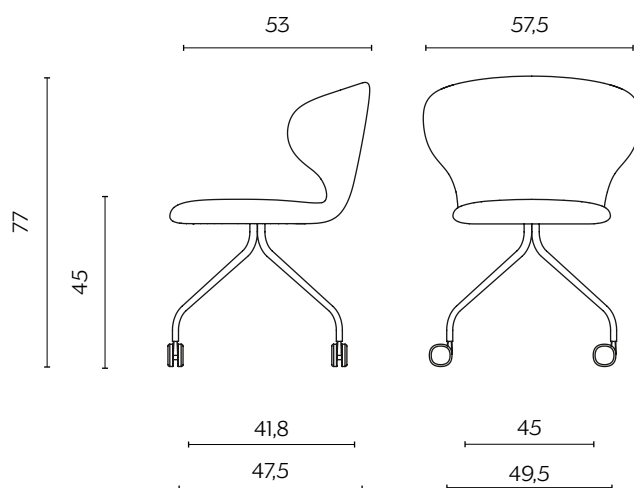

DIMENSIONI | DIMENSIONS

BASIC | BASIC

lunghezza | width: 57,5 cm
larghezza | depth: 53 cm
altezza | height: 78 cm
altezza del sedile | seat height: 46,7 cm
impilabilità | stackability: sì (X3) | yes (X3)

GAMBE IN LEGNO | WOODEN LEGS

lunghezza | width: 57,5 cm
larghezza | depth: 53 cm
altezza | height: 78 cm
altezza del sedile | seat height: 46,7 cm

DIMENSIONI | DIMENSIONS

UFFICIO | OFFICE

lunghezza | width: 57,5 cm
larghezza | depth: 53 cm
altezza | height: 77 cm
altezza del sedile | seat height: 45 cm