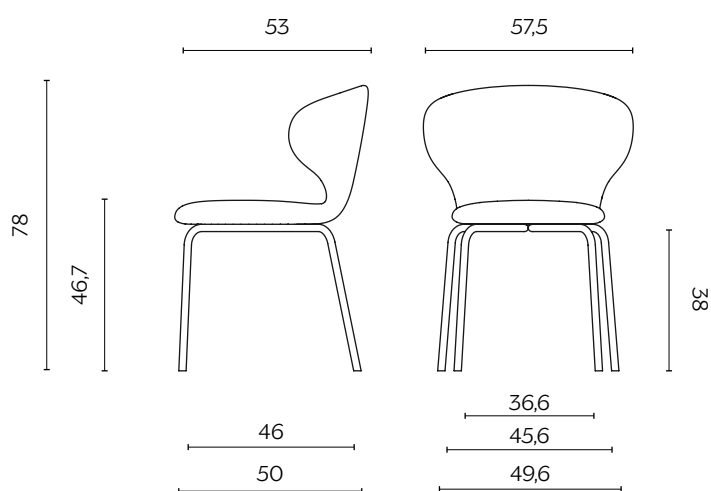

MULA

by e-ggs

Mula si fa riconoscere per l'ampio schienale dove due curiose orecchie si stringono sui fianchi, svelando un profilo dinamico della sedia. L'imbottitura della scocca, in poliuretano espanso, diventa parte stessa del disegno, offrendo un prodotto realizzato con la massima cura, pensato per durare e piacere nel tempo.

DIMENSIONI | DIMENSIONS

BASIC | BASIC

lunghezza | width: 57,5 cm
larghezza | depth: 53 cm
altezza | height: 78 cm
altezza del sedile | seat height: 46,7 cm
impilabilità | stackability: sì (X3) | yes (X3)

GAMBE IN LEGNO | WOODEN LEGS

lunghezza | width: 57,5 cm
larghezza | depth: 53 cm
altezza | height: 78 cm
altezza del sedile | seat height: 46,7 cm

DIMENSIONI | DIMENSIONS

UFFICIO | OFFICE

lunghezza | width: 57,5 cm
larghezza | depth: 53 cm
altezza | height: 77 cm
altezza del sedile | seat height: 45 cm