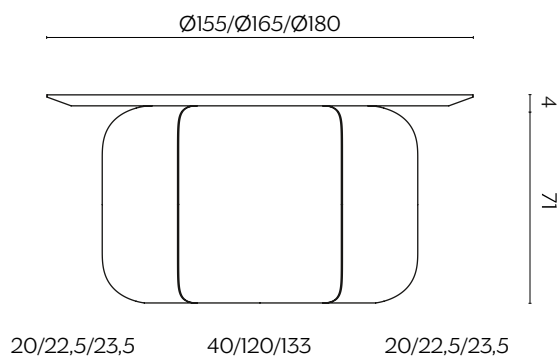

Barry is a distinctly graphic table sporting intriguing volumes, a mixture of solidity and lightness. The legs form a prominent feature and curl distinctly around themselves, revealing the table's dynamic personality. Barry provides reassurance in the home or office.

DIMENSIONI | DIMENSIONS

lunghezza | width: 200 cm
larghezza | depth: 100 cm
altezza | height: 75 cm

lunghezza | width: 240 cm
larghezza | depth: 100 cm
altezza | height: 75 cm

lunghezza | width: 300 cm
larghezza | depth: 100 cm
altezza | height: 75 cm

spessore per piani in legno; piano in ceramica 4,6 cm, piano in Palladio Moro 4,2
thickness for wooden tops; ceramic tops 4,6 cm, Palladio Moro marble top 4,2

lunghezza | width: 155 cm
larghezza | depth: 155 cm
altezza | height: 75 cm

lunghezza | width: 165 cm
larghezza | depth: 165 cm
altezza | height: 75 cm

lunghezza | width: 180 cm
larghezza | depth: 180 cm
altezza | height: 75 cm

spessore per piani in legno; piano in ceramica 4,6 cm, piano in Palladio Moro 4,2
thickness for wooden tops; ceramic tops 4,6 cm, Palladio Moro marble top 4,2