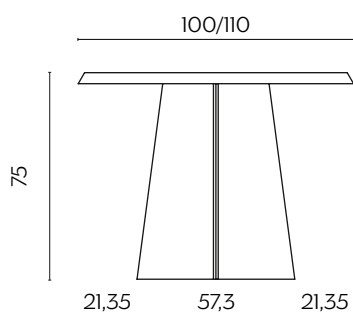

MAGGESE

by Paolo Cappello

Maggese è il tavolo dell'enfasi e della leggerezza. Si pone come elemento d'arredo dall'aspetto scultoreo, ma leggero: il metallo curvato delle gambe assume un aspetto simile alla carta dando origine ad un nuovo linguaggio d'arredamento che coniuga semplicità costruttiva e formalità. Il piano è disponibile sia in versione fissa che allungabile.

Maggese is the table of emphasis and lightness. It stands as a sculptural-looking element of decoration, yet light: the curved metal of the legs looks similar to paper, giving rise to a new language of furniture that combines simple construction and formality. The top is available in both fixed and extensible versions.

DIMENSIONI | DIMENSIONS

lunghezza | width: 200 cm
larghezza | depth: 100 cm
altezza | height: 75 cm

lunghezza | width: 240 cm
larghezza | depth: 100 cm
altezza | height: 75 cm

lunghezza | width: 300 cm
larghezza | depth: 110 cm
altezza | height: 75 cm