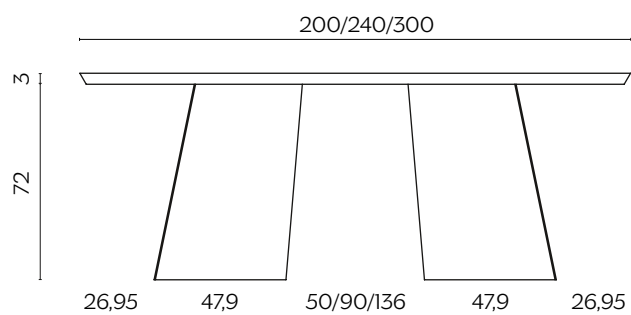

MAGGESE

by Paolo Cappello

Maggese è il tavolo dell'enfasi e della leggerezza. Si pone come elemento d'arredo dall'aspetto scultoreo, ma leggero: il metallo curvato delle gambe assume un aspetto simile alla carta dando origine ad un nuovo linguaggio d'arredamento che coniuga semplicità costruttiva e formalità. Il piano è disponibile sia in versione fissa che allungabile.

Maggese is the table of emphasis and lightness. It stands as a sculptural-looking element of decoration, yet light: the curved metal of the legs looks similar to paper, giving rise to a new language of furniture that combines simple construction and formality. The top is available in both fixed and extensible versions.

DIMENSIONI | DIMENSIONS

lunghezza | width: 200 cm
larghezza | depth: 100 cm
altezza | height: 75 cm

lunghezza | width: 240 cm
larghezza | depth: 100 cm
altezza | height: 75 cm

lunghezza | width: 300 cm
larghezza | depth: 110 cm
altezza | height: 75 cm