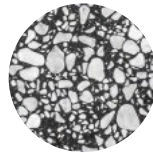

FINITURE PIANO | TOP FINISHES

LEGNO | WOOD

Rovere Fiammato
Flamed Oak

Rovere Vintage
Vintage Oak

Noce Canaletto
Canaletto Walnut

Rovere Termotrattato
Heat-Treated Oak

Frassino Nero
Black Ash

GRES PORCELLANATO | PORCELAIN STONEWARE

Statuario Bianco

Tafu

Ceppo di Cré
Grey

Emperador

Calacatta Black

MARMO | MARBLE

Palladio Doge

Palladio Moro

FINITURE GAMBE | LEGS FINISHES

METALLO | METAL

Oro Rosa Opaco
Rose Gold Matt

Bronzato
Bronze

LACCATO | LACQUER

Nero
NCS S9000-N