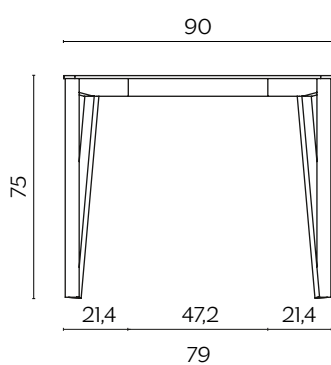

DIMENSIONI | DIMENSIONS

lunghezza | width: 162 cm
larghezza | depth: 90 cm
altezza | height: 75 cm

lunghezza | width: 183 cm
larghezza | depth: 90 cm
altezza | height: 75 cm

lunghezza | width: 202 cm
larghezza | depth: 90 cm
altezza | height: 75 cm

DIMENSIONI | DIMENSIONS

lunghezza | width: 162-200-238 cm
larghezza | depth: 90,9 cm
altezza | height: 75 cm

lunghezza | width: 183-221-259 cm
larghezza | depth: 90,9 cm
altezza | height: 75 cm

lunghezza | width: 202-240-278 cm
larghezza | depth: 90,9 cm
altezza | height: 75 cm