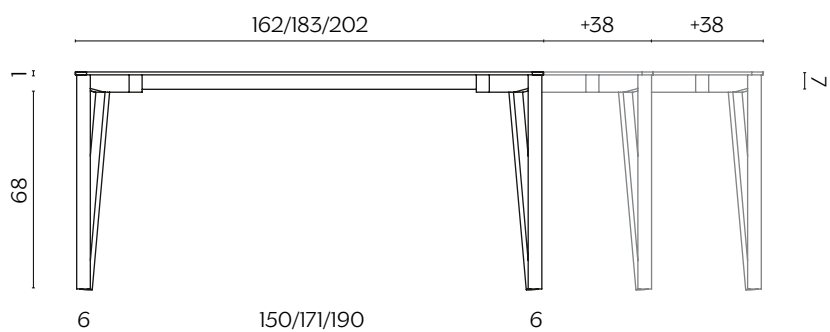

DIMENSIONI | DIMENSIONS

lunghezza | width: 162 cm
larghezza | depth: 90 cm
altezza | height: 75 cm

lunghezza | width: 183 cm
larghezza | depth: 90 cm
altezza | height: 75 cm

lunghezza | width: 202 cm
larghezza | depth: 90 cm
altezza | height: 75 cm

DIMENSIONI | DIMENSIONS

lunghezza | width: 162-200-238 cm
larghezza | depth: 90,9 cm
altezza | height: 75 cm

lunghezza | width: 183-221-259 cm
larghezza | depth: 90,9 cm
altezza | height: 75 cm

lunghezza | width: 202-240-278 cm
larghezza | depth: 90,9 cm
altezza | height: 75 cm