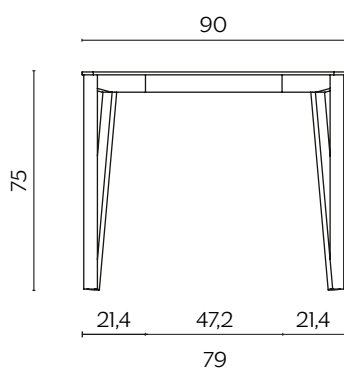

DIMENSIONI | DIMENSIONS

lunghezza | width: 162 cm
larghezza | depth: 90 cm
altezza | height: 75 cm

lunghezza | width: 183 cm
larghezza | depth: 90 cm
altezza | height: 75 cm

lunghezza | width: 202 cm
larghezza | depth: 90 cm
altezza | height: 75 cm

DIMENSIONI | DIMENSIONS

lunghezza | width: 162-200-238 cm
larghezza | depth: 90,9 cm
altezza | height: 75 cm

lunghezza | width: 183-221-259 cm
larghezza | depth: 90,9 cm
altezza | height: 75 cm

lunghezza | width: 202-240-278 cm
larghezza | depth: 90,9 cm
altezza | height: 75 cm