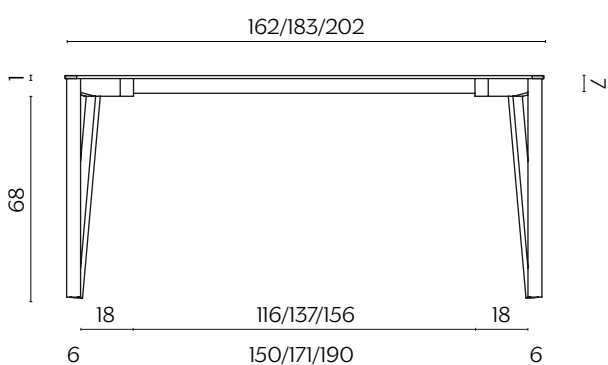

Decapo is an extendable or fixed dining table, elegant, with a minimalist and a little Eastern style. It is characterized by the outline of the legs, of a pleasant and narrow 'V' shape. Also available with the new top in Fenix.

DIMENSIONI | DIMENSIONS

lunghezza | width: 162 cm
larghezza | depth: 90 cm
altezza | height: 75 cm

lunghezza | width: 183 cm
larghezza | depth: 90 cm
altezza | height: 75 cm

lunghezza | width: 202 cm
larghezza | depth: 90 cm
altezza | height: 75 cm

DIMENSIONI | DIMENSIONS

lunghezza | width: 162-200-238 cm
larghezza | depth: 90,9 cm
altezza | height: 75 cm

lunghezza | width: 183-221-259 cm
larghezza | depth: 90,9 cm
altezza | height: 75 cm

lunghezza | width: 202-240-278 cm
larghezza | depth: 90,9 cm
altezza | height: 75 cm