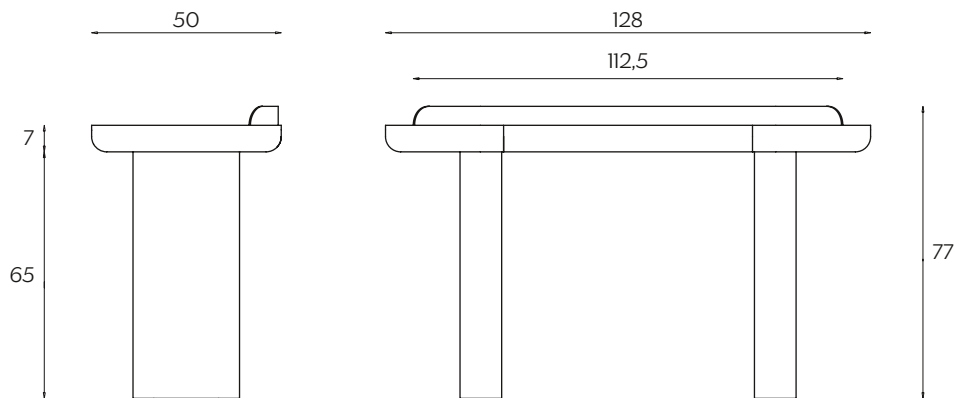

JUMBO

by Paolo Cappello

Jumbo è uno scrittoio massiccio per le sfide dell'home office o per gli spazi contenuti delle camere. Una fascia in metallo gli accarezza il top, impreziosendo il suo volume. Per gli accumulatori di tesori, Jumbo è dotato anche di un cassetto portaoggetti.

Jumbo is a solid looking writing desk designed to meet the challenges of the home office or limited space of bedrooms. A band of metal embraces the top, embellishing its volume. Jumbo also features a small drawer to please treasure hoarders.

DIMENSIONI | DIMENSIONS

lunghezza | width: 128 cm
larghezza | depth: 50 cm
altezza | height: 77 cm

FINITURE STRUTTURA | STRUCTURE FINISHES

LEGNO | WOOD

Frassino
Ash

Frassino Nero
Black Ash

FINITURE DETTAGLIO | DETAIL FINISHES