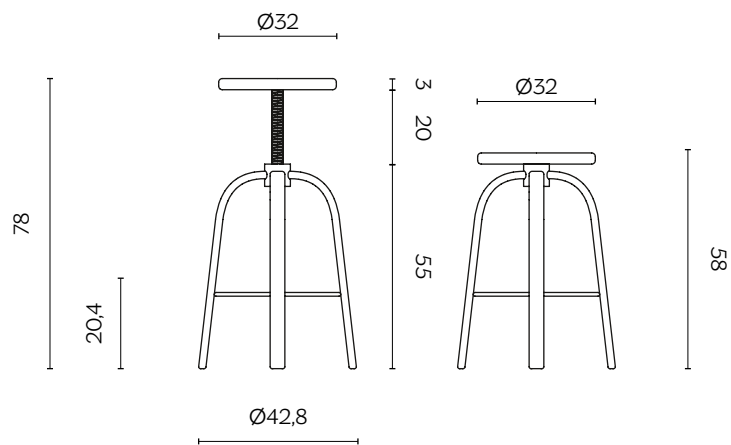

# FERROVITOS

by Paolo Cappello

Ispirato dagli sgabelli utilizzati in passato nelle scuole italiane, è un oggetto essenziale, che sa riconoscere quando apparire sobrio e quando scatenarsi, macchiando con il colore la struttura.

## DIMENSIONI | DIMENSIONS

lunghezza | width: 42,8 cm  
larghezza | depth: 42,8 cm  
altezza | height: 58 - 78 cm  
altezza del sedile | seat height: 58 - 78 cm