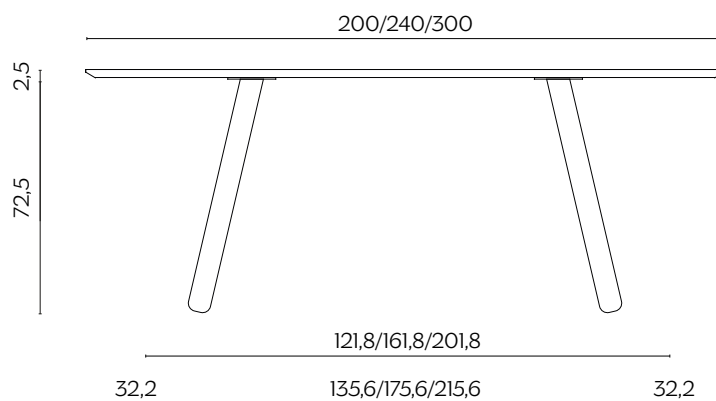

## DIMENSIONI | DIMENSIONS

lunghezza | width: 130 cm  
 larghezza | depth: 130 cm  
 altezza | height: 75 cm

lunghezza | width: 150 cm  
 larghezza | depth: 150 cm  
 altezza | height: 75 cm

lunghezza | width: 200/240/300 cm  
 larghezza | depth: 100 cm  
 altezza | height: 75 cm