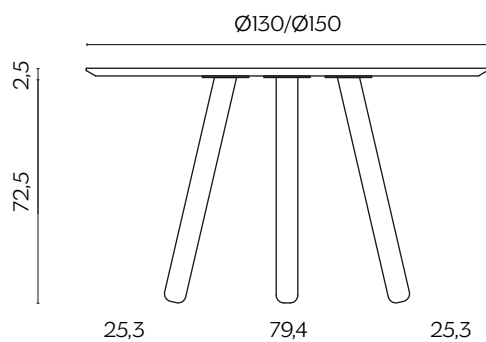

## DIMENSIONI | DIMENSIONS

lunghezza | width: 130 cm  
 larghezza | depth: 130 cm  
 altezza | height: 75 cm

lunghezza | width: 150 cm  
 larghezza | depth: 150 cm  
 altezza | height: 75 cm

lunghezza | width: 200/240/300 cm  
 larghezza | depth: 100 cm  
 altezza | height: 75 cm