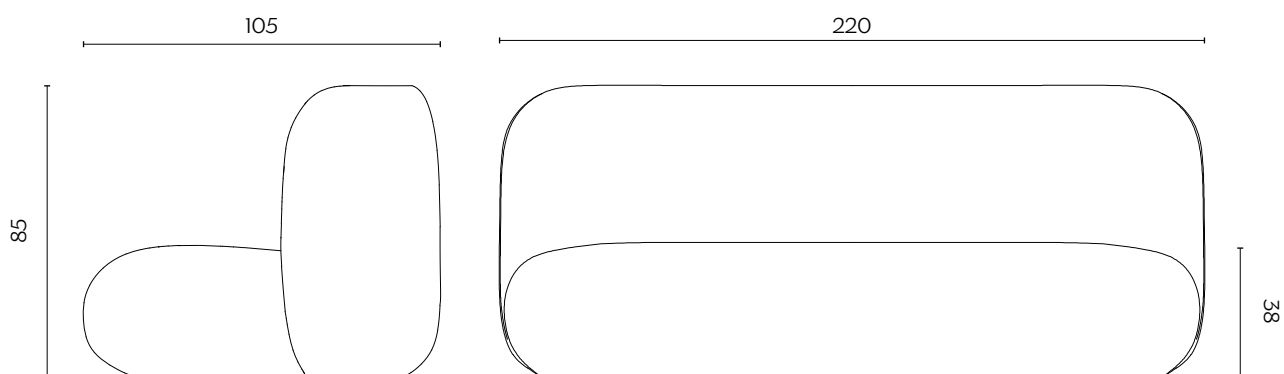

DIMENSIONI | DIMENSIONS

lunghezza | width: 220 cm
larghezza | depth: 105 cm
altezza | height: 85 cm
altezza del sedile | seat height: 38 cm

TESSUTI | FABRICS

A

LOOP

Rosso

Arancione

Blu notte