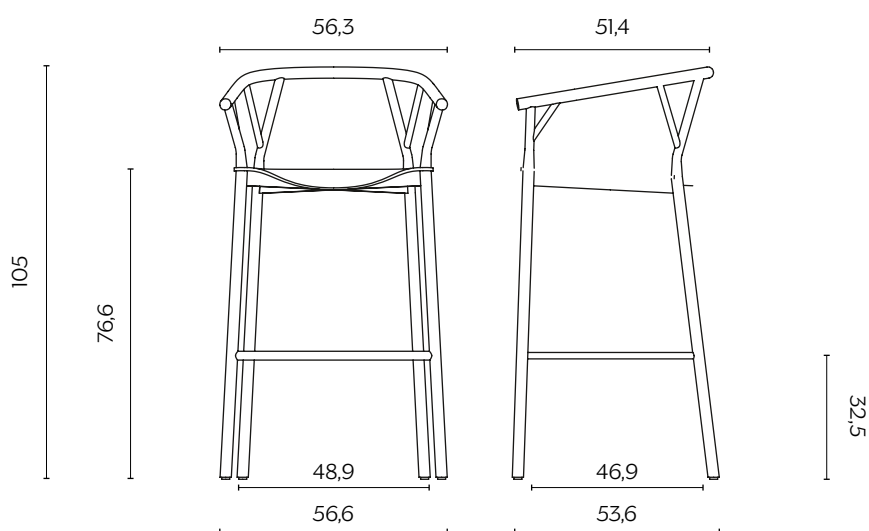

# VALERIE STOOL

by e-ggs

Sgabello realizzato completamente in legno curvato, disponibile in due diverse altezze.

La composizione si sviluppa nella contrapposizione tra la struttura essenziale e la seduta realizzata in legno curvato.

Stool made entirely in curved wood, available in two different heights. The composition develops the contrast between the essential structure and the seat, made of bent wood.

## DIMENSIONI | DIMENSIONS

lunghezza | width: 56,3 cm  
larghezza | depth: 51,4 cm  
altezza | height: 95 cm  
altezza del sedile | seat height: 66,6 cm

lunghezza | width: 56,3 cm  
larghezza | depth: 51,4 cm  
altezza | height: 105 cm  
altezza del sedile | seat height: 76,6 cm