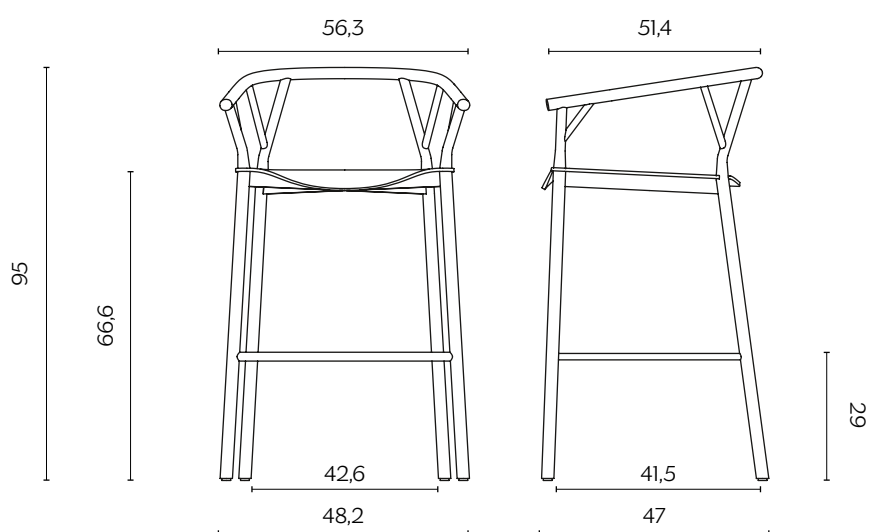

# VALERIE STOOL

by e-ggs

Sgabello realizzato completamente in legno curvato, disponibile in due diverse altezze.

La composizione si sviluppa nella contrapposizione tra la struttura essenziale e la seduta realizzata in legno curvato.

Stool made entirely in curved wood, available in two different heights. The composition develops the contrast between the essential structure and the seat, made of bent wood.

## DIMENSIONI | DIMENSIONS

lunghezza | width: 56,3 cm  
larghezza | depth: 51,4 cm  
altezza | height: 95 cm  
altezza del sedile | seat height: 66,6 cm

lunghezza | width: 56,3 cm  
larghezza | depth: 51,4 cm  
altezza | height: 105 cm  
altezza del sedile | seat height: 76,6 cm