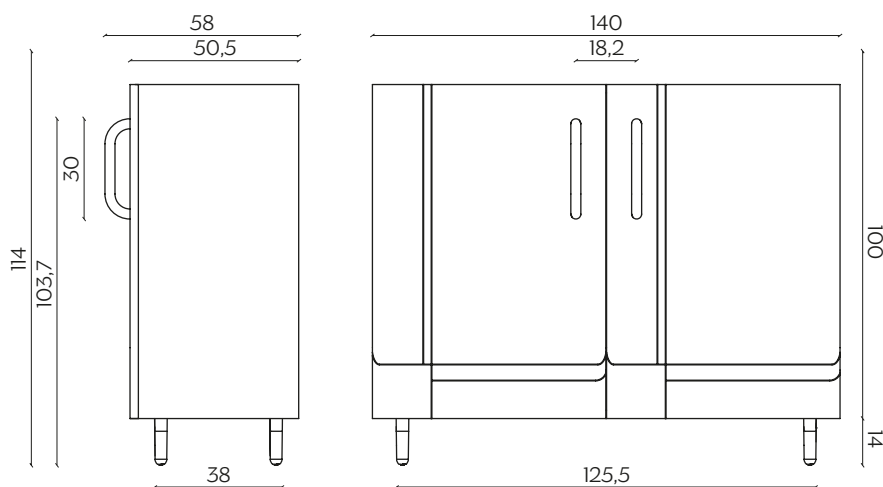

lunghezza | width: 195,6 cm

larghezza | depth: 55,8 cm

altezza | height: 78 cm

lunghezza | width: 140 cm

larghezza | depth: 58 cm

altezza | height: 114 cm

AMBIENTE | ENVIRONMENT

interno | indoor