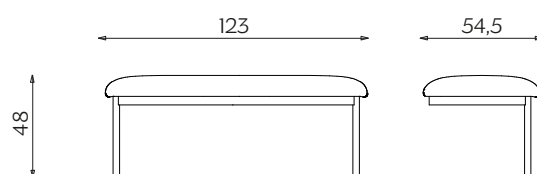

DIMENSIONI | DIMENSIONS

Standard Low Panel
lunghezza | width: 123 cm
larghezza | depth: 9 cm
altezza | height: 136 cm

Standard High Panel
lunghezza | width: 123 cm
larghezza | depth: 9 cm
altezza | height: 176 cm

Standard Bench
lunghezza | width: 123 cm
larghezza | depth: 54,5 cm
altezza | height: 48 cm

DIMENSIONI | DIMENSIONS

Right Low Panel

lunghezza | width: 123 cm

larghezza | depth: 9 cm

altezza | height: 136 cm

Right High Panel

lunghezza | width: 123 cm

larghezza | depth: 9 cm

altezza | height: 176 cm

Right Bench

lunghezza | width: 175,5 cm

larghezza | depth: 54,5 cm

altezza | height: 48 cm

DIMENSIONI | DIMENSIONS

Left Low Panel

lunghezza | width: 123 cm

larghezza | depth: 9 cm

altezza | height: 136 cm

Left High Panel

lunghezza | width: 123 cm

larghezza | depth: 9 cm