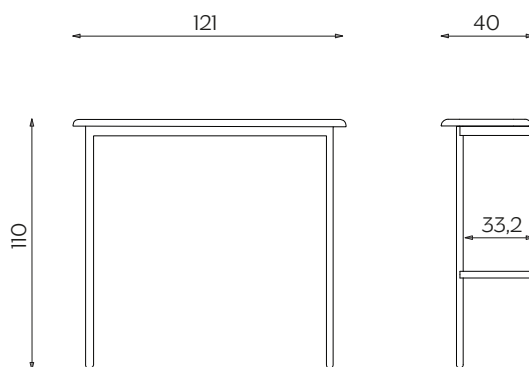

DIMENSIONI | DIMENSIONS

Standard Low Panel
lunghezza | width: 123 cm
larghezza | depth: 9 cm
altezza | height: 136 cm

Standard High Panel
lunghezza | width: 123 cm
larghezza | depth: 9 cm
altezza | height: 176 cm

DIMENSIONI | DIMENSIONS

Left Low Panel

lunghezza | width: 123 cm

larghezza | depth: 9 cm

altezza | height: 136 cm

Left High Panel

lunghezza | width: 123 cm

larghezza | depth: 9 cm

altezza | height: 176 cm

Left Bench

lunghezza | width: 175,5 cm

larghezza | depth: 54,5 cm

altezza | height: 48 cm

DIMENSIONI | DIMENSIONS

Coffee Table

lunghezza | width: 38*/52** cm

larghezza | depth: 38*/52** cm

altezza | height: 75 cm

Bistrot High Desk

lunghezza | width: 121 cm

larghezza | depth: 40 cm

altezza | height: 110 cm

DIMENSIONI | DIMENSIONS

Side Table