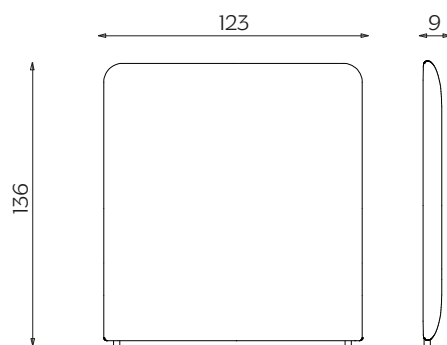

DIMENSIONI | DIMENSIONS

Standard Low Panel
lunghezza | width: 123 cm
larghezza | depth: 9 cm
altezza | height: 136 cm

Standard High Panel
lunghezza | width: 123 cm
larghezza | depth: 9 cm
altezza | height: 176 cm

Standard Bench
lunghezza | width: 123 cm
larghezza | depth: 54,5 cm
altezza | height: 48 cm

DIMENSIONI | DIMENSIONS

Right Low Panel

lunghezza | width: 123 cm

larghezza | depth: 9 cm

altezza | height: 136 cm

DIMENSIONI | DIMENSIONS

Left Low Panel

lunghezza | width: 123 cm

larghezza | depth: 9 cm

altezza | height: 136 cm

Left High Panel

lunghezza | width: 123 cm

larghezza | depth: 9 cm

larghezza | depth: 38*/52** cm

altezza | height: 75 cm

Bistrot High Desk

lunghezza | width: 121 cm

larghezza | depth: 40 cm

altezza | height: 110 cm

DIMENSIONI | DIMENSIONS

Side Table