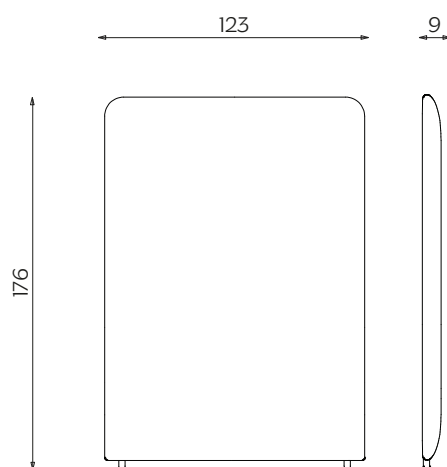

DIMENSIONI | DIMENSIONS

Standard Low Panel
lunghezza | width: 123 cm
larghezza | depth: 9 cm
altezza | height: 136 cm

Standard High Panel
lunghezza | width: 123 cm
larghezza | depth: 9 cm
altezza | height: 176 cm

Standard Bench
lunghezza | width: 123 cm
larghezza | depth: 54,5 cm
altezza | height: 48 cm

DIMENSIONI | DIMENSIONS

Right Low Panel

lunghezza | width: 123 cm

larghezza | depth: 9 cm

altezza | height: 136 cm

DIMENSIONI | DIMENSIONS

Left Low Panel

lunghezza | width: 123 cm

larghezza | depth: 9 cm

altezza | height: 136 cm

Left High Panel

lunghezza | width: 123 cm

larghezza | depth: 9 cm

larghezza | depth: 38*/52** cm

altezza | height: 75 cm

Bistrot High Desk

lunghezza | width: 121 cm

larghezza | depth: 40 cm

altezza | height: 110 cm

DIMENSIONI | DIMENSIONS

Side Table