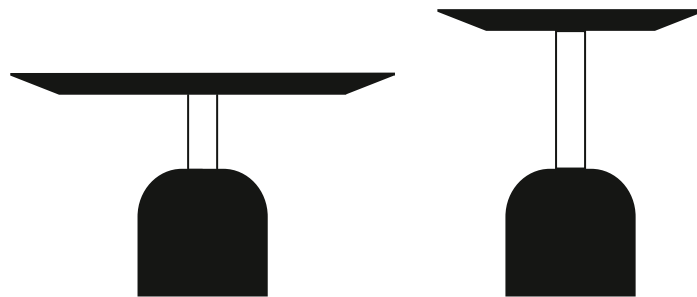

ILLO

by Miniforms Lab

Nella versione tavolino, Illo si addolcisce sempre di più. Con volumi ridotti, si scopre la somiglianza con i pesi da palestra, ma state tranquilli, non dovrete alzarli. Sono una coppia di tavolini dall'aria spensierata e autentica che insegnano il concetto di leggerezza all'ambiente.

In its occasional table version, Illo looks even cuter. With its reduced volumes, it is reminiscent of gym weights, but don't worry, you don't have to lift it! It comes as a pair of tables, and their light-hearted, authentic look are a textbook example of lightness.

DIMENSIONI | DIMENSIONS

lunghezza | width: 65 cm
larghezza | depth: 65 cm
altezza | height: 35,6 cm

lunghezza | width: 45 cm
larghezza | depth: 45 cm
altezza | height: 45,6 cm

FINITURE PIANO | TOP FINISHES