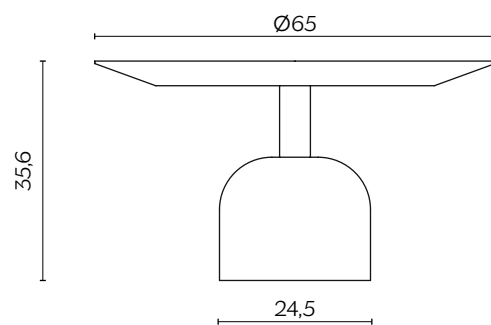

DIMENSIONI | DIMENSIONS

lunghezza | width: 65 cm
larghezza | depth: 65 cm
altezza | height: 35,6 cm

lunghezza | width: 45 cm
larghezza | depth: 45 cm
altezza | height: 45,6 cm

FINITURE PIANO | TOP FINISHES