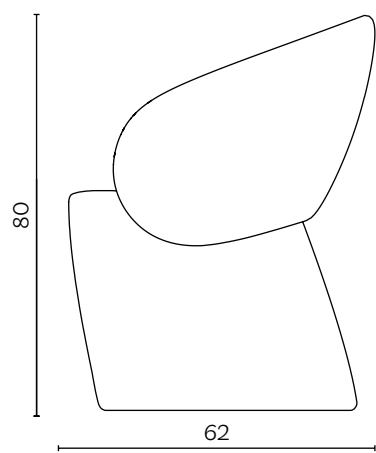

DIMENSIONI | DIMENSIONS

lunghezza | width: 62 cm

larghezza | depth: 66 cm

altezza | height: 80 cm

lunghezza | width: 62 cm

larghezza | depth: 66 cm

altezza | height: 80 cm

DIMENSIONI | DIMENSIONS

lunghezza | width: 62 cm

larghezza | depth: 66 cm

altezza | height: 80 cm

FINITURE GAMBE | LEGS FINISHES

LEGNO | WOOD

Frassino
Ash

Frassino nero
Black ash

METALLO | METAL