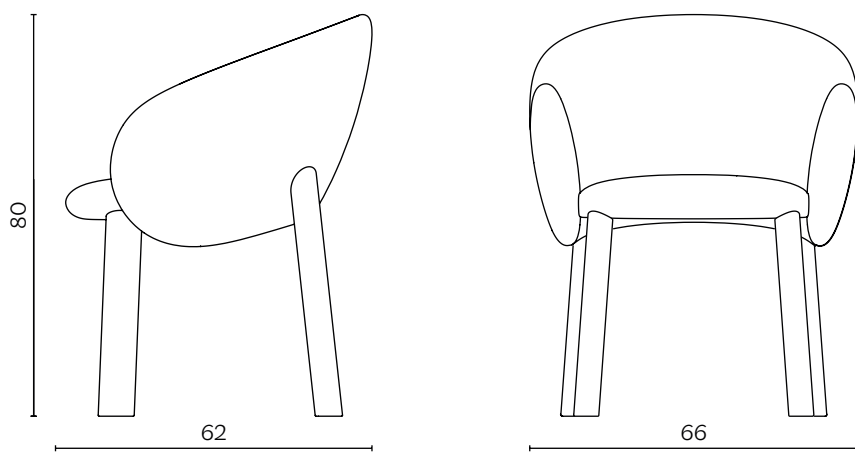

NEBULA SEAT

by e-ggs

Nebula è scesa dallo Spazio per raccontarci la sua estetica: un design denso e avvolgente, alleggerito da linee slanciate verso il blu. Assume così la consistenza di una nuvola, capace di trasformarsi restando riconoscibile: i due braccioli a goccia caratterizzano la linea composta da sedia, poltroncina e lounge, ognuna con differenti tipologie di basi per adattarsi ad ogni tipo di atterraggio. In più la scocca che la compone è realizzata esclusivamente in poliuretano, un materiale totalmente riciclabile. Spaziale, no?

DIMENSIONI | DIMENSIONS

lunghezza | width: 62 cm

larghezza | depth: 66 cm

altezza | height: 80 cm

lunghezza | width: 62 cm

larghezza | depth: 66 cm

altezza | height: 80 cm

DIMENSIONI | DIMENSIONS

lunghezza | width: 62 cm

larghezza | depth: 66 cm

altezza | height: 80 cm

FINITURE GAMBE | LEGS FINISHES

LEGNO | WOOD

Frassino
Ash

Frassino nero
Black ash

METALLO | METAL