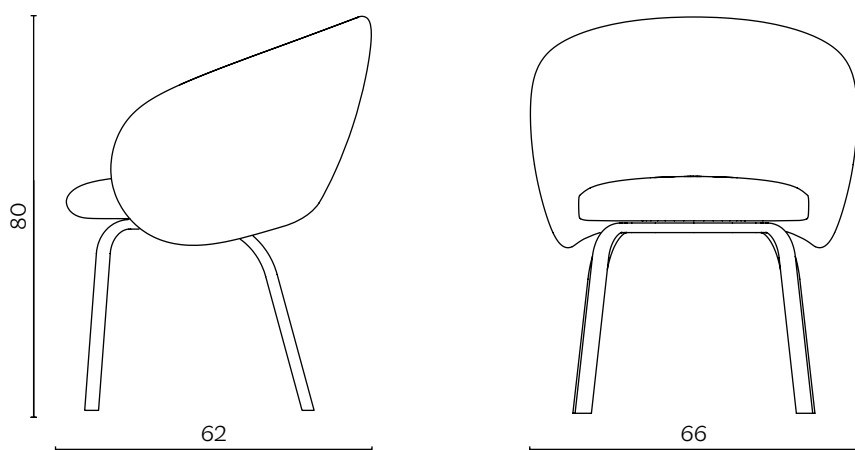

NEBULA SEAT

by e-ggs

Nebula è scesa dallo Spazio per raccontarci la sua estetica: un design denso e avvolgente, alleggerito da linee slanciate verso il blu. Assume così la consistenza di una nuvola, capace di trasformarsi restando riconoscibile: i due braccioli a goccia caratterizzano la linea composta da sedia, poltroncina e lounge, ognuna con differenti tipologie di basi per adattarsi ad ogni tipo di atterraggio. In più la scocca che la compone è realizzata esclusivamente in poliuretano, un materiale totalmente riciclabile. Spaziale, no?

DIMENSIONI | DIMENSIONS

lunghezza | width: 62 cm

larghezza | depth: 66 cm

altezza | height: 80 cm

lunghezza | width: 62 cm

larghezza | depth: 66 cm

altezza | height: 80 cm

DIMENSIONI | DIMENSIONS

lunghezza | width: 62 cm

larghezza | depth: 66 cm

altezza | height: 80 cm

FINITURE GAMBE | LEGS FINISHES

LEGNO | WOOD

Frassino
Ash

Frassino nero
Black ash

METALLO | METAL