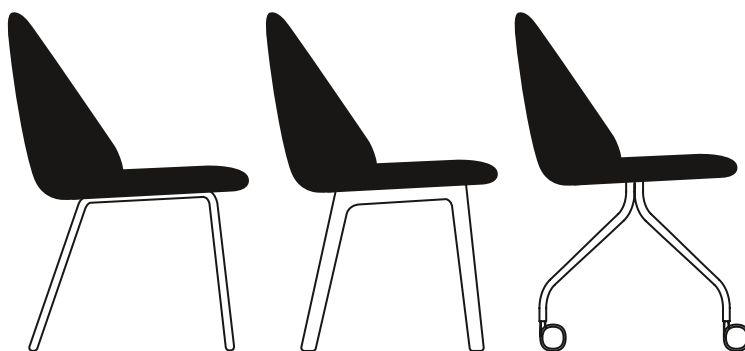

IOLA

by e-ggs

lola vive il design con un approccio internazionale, concentrandosi sull'ergonomia delle forme, mantenendo un aspetto curato e caratterizzante. Abbiamo dato alla scocca la forma di un guscio, producendola in poliuretano espanso. Sotto consiglio dei più esigenti, poi, le abbiamo tirato le orecchie così sono usciti due grandi braccioli. lola sa di moda, ma si propone come un classico contemporaneo.

lola shows off design with an international approach, focusing on the ergonomics of the form, ensuring a careful look, one with character. We have given the body the shape of a shell, producing it in expanded polyurethane. Then, on the advice of the hardest to please, we pulled the wings and then the two large arms came out. lola hints at fashion but comes across as a modern classic.

DIMENSIONI | DIMENSIONS

BASIC | BASIC

lunghezza | width: 52 cm
larghezza | depth: 58,2 cm
altezza | height: 83,1 cm
altezza del sedile | seat height: 47 cm

CAMBE IN LEGNO | WOODEN LEGS

lunghezza | width: 52 cm
larghezza | depth: 58,2 cm
altezza | height: 83 cm
altezza del sedile | seat height: 46,4 cm

DIMENSIONI | DIMENSIONS

UFFICIO | OFFICE

lunghezza | width: 52 cm

larghezza | depth: 58 cm

altezza | height: 83 cm

altezza del sedile | seat height: 46 cm

FINITURE GAMBE | LEGS FINISHES

METALLO | METAL