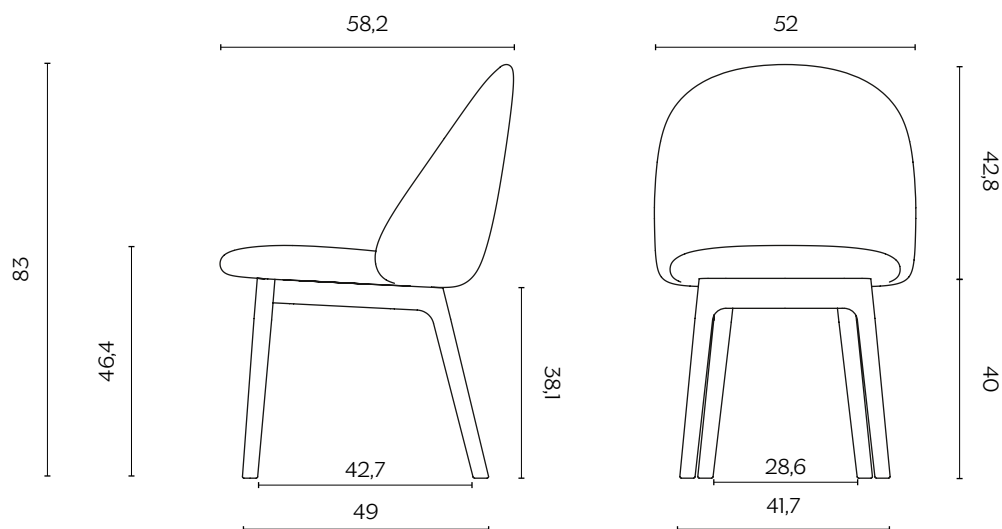

DIMENSIONI | DIMENSIONS

BASIC | BASIC

lunghezza | width: 52 cm
larghezza | depth: 58,2 cm
altezza | height: 83,1 cm
altezza del sedile | seat height: 47 cm

CAMBE IN LEGNO | WOODEN LEGS

lunghezza | width: 52 cm
larghezza | depth: 58,2 cm
altezza | height: 83 cm
altezza del sedile | seat height: 46,4 cm

DIMENSIONI | DIMENSIONS

UFFICIO | OFFICE

lunghezza | width: 52 cm

larghezza | depth: 58 cm

altezza | height: 83 cm

altezza del sedile | seat height: 46 cm

FINITURE GAMBE | LEGS FINISHES

METALLO | METAL