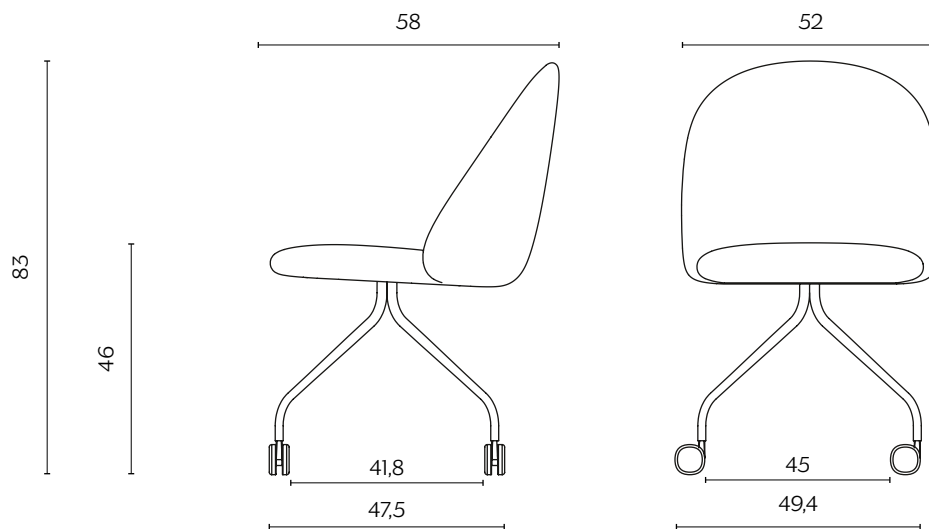

DIMENSIONI | DIMENSIONS

BASIC | BASIC

lunghezza | width: 52 cm
larghezza | depth: 58,2 cm
altezza | height: 83,1 cm
altezza del sedile | seat height: 47 cm

CAMBE IN LEGNO | WOODEN LEGS

lunghezza | width: 52 cm
larghezza | depth: 58,2 cm
altezza | height: 83 cm
altezza del sedile | seat height: 46,4 cm

DIMENSIONI | DIMENSIONS

UFFICIO | OFFICE

lunghezza | width: 52 cm

larghezza | depth: 58 cm

altezza | height: 83 cm

altezza del sedile | seat height: 46 cm

FINITURE GAMBE | LEGS FINISHES

METALLO | METAL