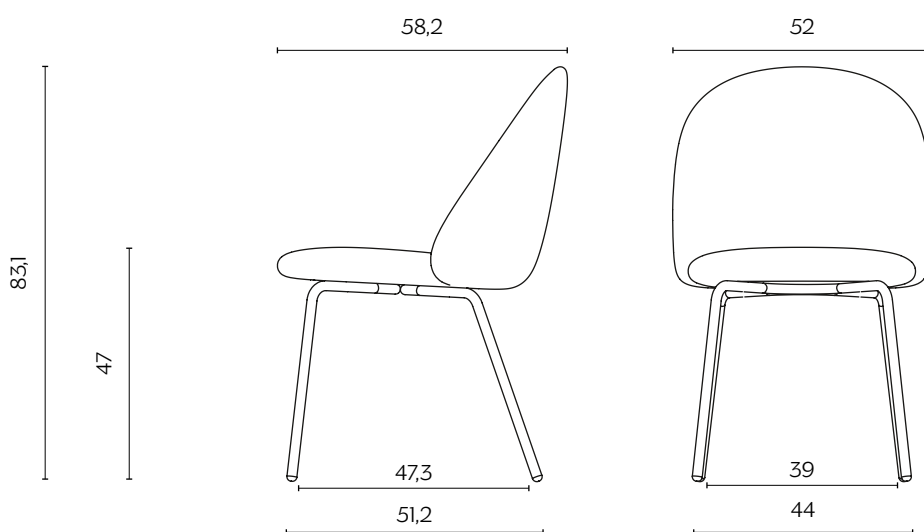

IOLA

by e-ggs

lola vive il design con un approccio internazionale, concentrandosi sull'ergonomia delle forme, mantenendo un aspetto curato e caratterizzante. Abbiamo dato alla scocca la forma di un guscio, producendola in poliuretano espanso. Sotto consiglio dei più esigenti, poi, le abbiamo tirato le orecchie così sono usciti due grandi braccioli. lola sa di moda, ma si propone come un classico contemporaneo.

DIMENSIONI | DIMENSIONS

BASIC | BASIC

lunghezza | width: 52 cm
larghezza | depth: 58,2 cm
altezza | height: 83,1 cm
altezza del sedile | seat height: 47 cm

CAMBE IN LEGNO | WOODEN LEGS

lunghezza | width: 52 cm
larghezza | depth: 58,2 cm
altezza | height: 83 cm
altezza del sedile | seat height: 46,4 cm

DIMENSIONI | DIMENSIONS

UFFICIO | OFFICE

lunghezza | width: 52 cm

larghezza | depth: 58 cm

altezza | height: 83 cm

altezza del sedile | seat height: 46 cm

FINITURE GAMBE | LEGS FINISHES

METALLO | METAL