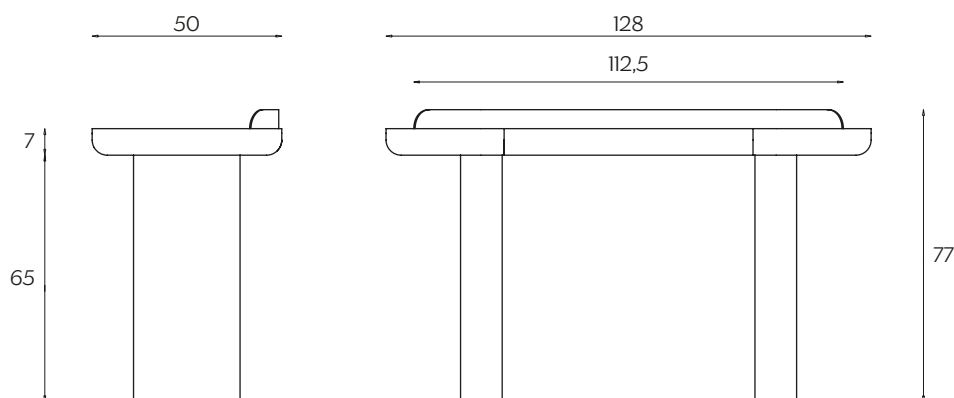

JUMBO

by Paolo Cappello

Jumbo è uno scrittoio massiccio per le sfide dell'home office o per gli spazi contenuti delle camere. Una fascia in metallo gli accarezza il top, impreziosendo il suo volume. Per gli accumulatori di tesori, Jumbo è dotato anche di un cassetto portaoggetti.

Jumbo is a solid looking writing desk designed to meet the challenges of the home office or limited space of bedrooms. A band of metal embraces the top, embellishing its volume. Jumbo also features a small drawer to please treasure hoarders.

DIMENSIONI | DIMENSIONS

lunghezza | width: 128 cm

larghezza | depth: 50 cm

altezza | height: 77 cm

AMBIENTE | ENVIRONMENT

interno | indoor

DOWNLOAD | DOWNLOADS

la guida Cura e Manutenzione è disponibile su miniforms.com
Care and Maintenance guide is available at miniforms.com