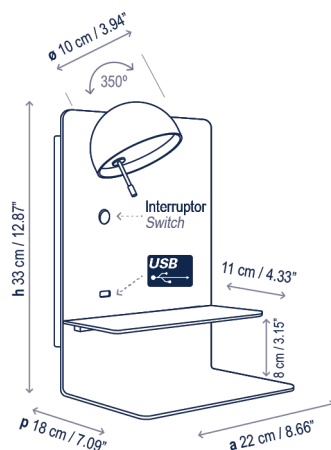

Beddy A/04

Diseño / Design:
Danos Salgados / 2018

Tipología: Aplique
Typology: Wall lamp

Ambiente: Interior
Environment: Indoor

Descripción técnica / Technical description:

Peso Neto: 2,21 kg
Net Weight: 2,21 kg

Caja producto individual
Single product box
28 x 28 x 41 cm | 0,0321 m³
Peso bruto / Gross Weight: 2,99 kg

Caja Pack 2 unidades
Pack 2 units box
31 x 108 x 31 cm | 0,1038 m³
Peso bruto / Gross Weight: 7,5 kg

Materiales: Aluminio, Hierro
Materials: Aluminum, Iron

Difusor inferior: Policarbonato
Lower diffuser: Polycarbonate

Capacidad de carga de la bandeja: 2kg.
Rotación de la pantalla 350°.
Weight capacity of the tray: 2kg.
Shade rotation 350°.

Caja soporte: 16 x 24,5 cm
Surface back box: 6.3" x 9.65"

Interruptor On-Off
On-Off switch

USB: 5V --- 1A

Personalizable: acabado
Customizable: finishing

Certificaciones
Certifications

Descripción lámpara / Lamps description: