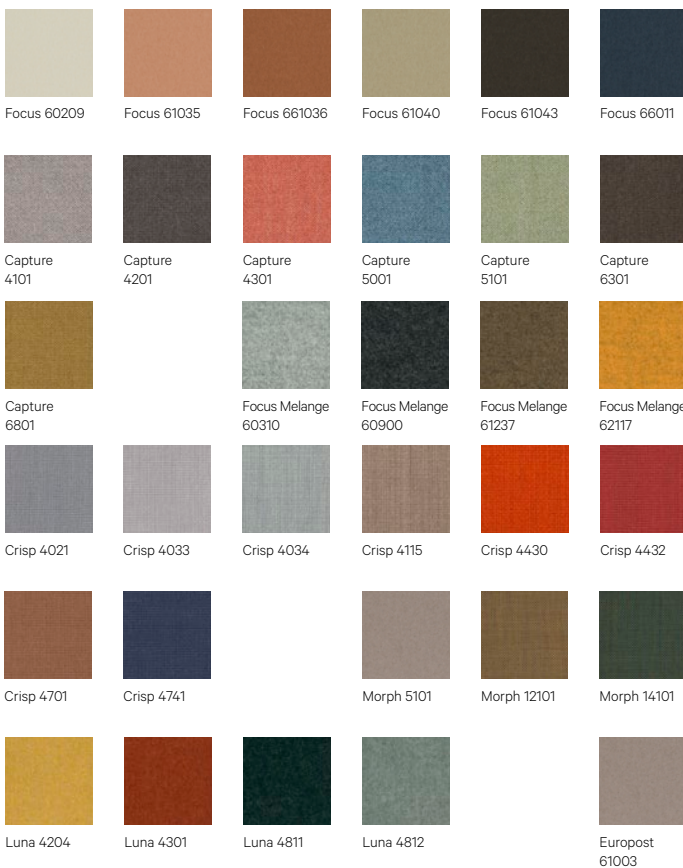

TÉLÉCHARGEMENTS :

Fichiers 3D et DWG sont disponibles sur alki.fr section banque d'images.

TEST ET CERTIFICATS :

UNE-EN 16139:2013/Version corrigée 2015 (Niveau L2, usage intensif)

DIMENSIONS :

Finitions

Wood

Eco Leather

G1: Toronto | G2: Palma NF

Fabrics by Gabriel

G1: Europost, Crisp, Capture, Focus | G2: Morph | G3: Luna, Focus M.

Metal Frames

Leather

G4: Gracia

Fabrics by Kvadrat