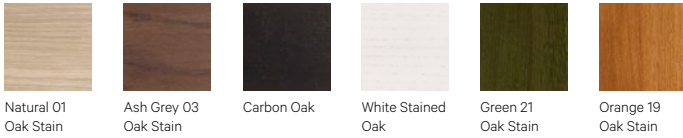

TÉLÉCHARGEMENTS :

Fichiers 3D et DWG sont disponibles sur alki.fr section banque d'images.

TEST ET CERTIFICATS :

UNE-EN 16139:2013/Version corrigée 2015 (Niveau L2, usage intensif)

DIMENSIONS :

Finitions

Wood

Eco Leather

G1: Toronto | G2: Palma NF

Fabrics by Gabriel

G1: Europost, Crisp, Capture, Focus | G2: Morph | G3: Luna, Focus M.

Metal Frames

Leather

G4: Gracia

Fabrics by Kvadrat