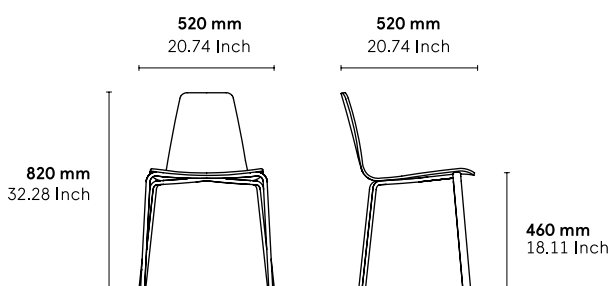

CATÉGORIE :

Chaise

ENVIRONNEMENT :

Indoor

APPLICATIONS :

- CHR
- Public
- Office

POIDS : 7 kg**MATÉRIAUX :**

Empilable par 4 et par 20 avec chariot. Piètement et structure en acier epoxy. Assise en multi-plis de hêtre plaqué chêne. Coque existante en 3 versions, sans tapiserie, galette ou face avant en tissu, similicuir ou cuir. En standard, patins en polypropylène.

TÉLÉCHARGEMENTS :

Fichiers 3D et DWG sont disponibles sur alki.fr section banque d'images.

TEST ET CERTIFICATS :

UNE-EN 16139:2013/Version corrigée 2015 (Niveau L2, usage intensif)

DIMENSIONS :

Finitions

Wood