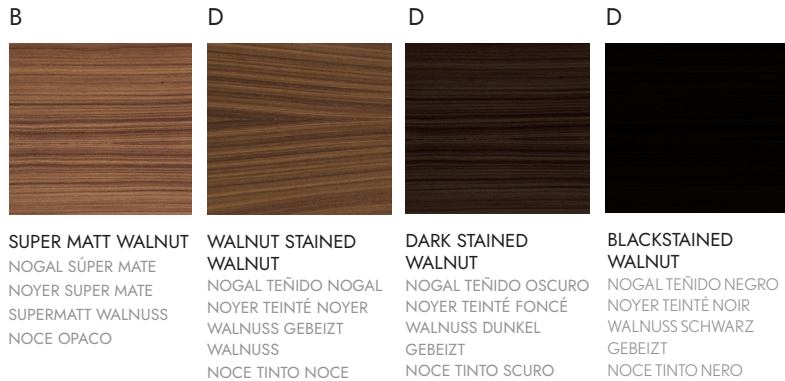

CHICAGO

BY NORM ARCHITECTS, 2020

punt

MATERIALS

Wood.
E1 MDF board module (low formaldehyde content) clad in natural walnut wood with 1 mm solid wood edges.

Marble.
Marble top with straight edges and polished edges.

Steel.
Thermo-lacquered steel structure.

Glass.
Tempered glass doors in bronze smoked finish.

Units. Módulos

MATERIALES

Madera.
Módulo de tablero MDF E1 (bajo contenido en formaldehído) aplacado en madera de nogal natural con cantos en madera maciza de 1 mm.

Mármol.
Encimera superior de mármol con cantos rectos y aristas pulidas.

Acero.
Estructura de acero termo-lacado.

Vidrio.
Puertas de vidrio templado acabado fumé bronce.

Top. Sobre

Doors. Puertas

BRONZE FUME GLASS