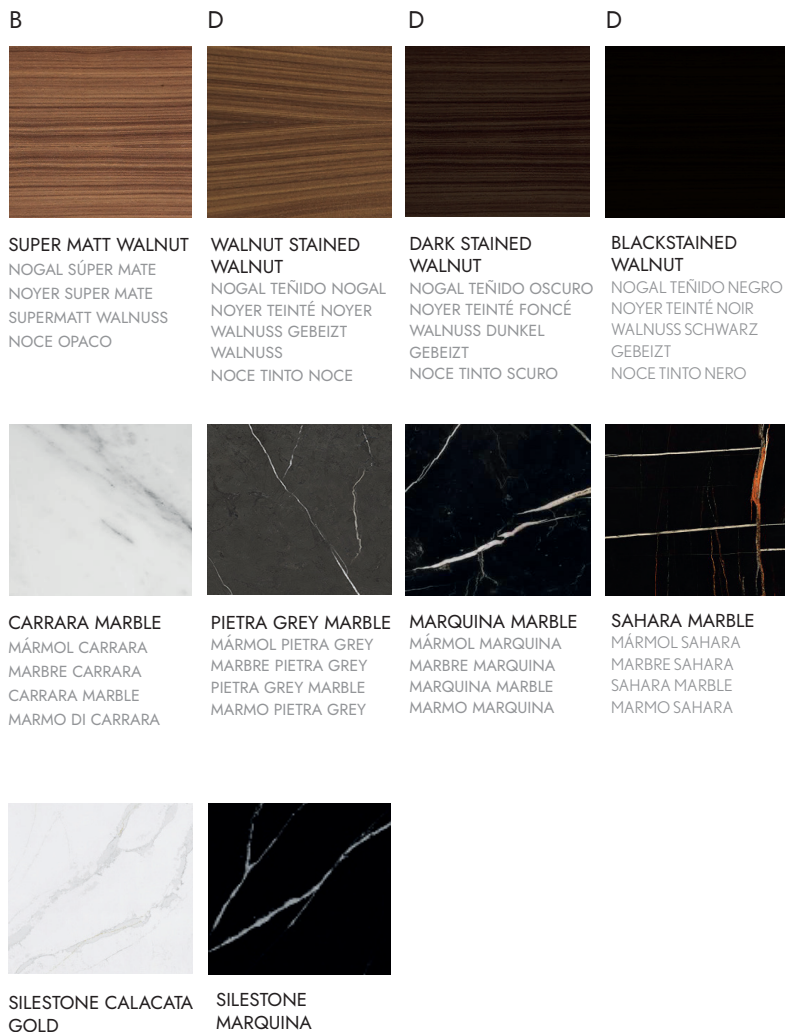

CHICAGO

BY NORM ARCHITECTS, 2020

punt

MATERIALS

Wood.
E1 MDF board module (low formaldehyde content) clad in natural walnut wood with 1 mm solid wood edges.

Marble.
Marble top with straight edges and polished edges.

Steel.
Thermo-lacquered steel structure.

Glass.
Tempered glass doors in bronze smoked finish.

Units. Módulos

MATERIALES

Madera.
Módulo de tablero MDF E1 (bajo contenido en formaldehído) aplacado en madera de nogal natural con cantos en madera maciza de 1 mm.

Mármol.
Encimera superior de mármol con cantos rectos y aristas pulidas.

Acero.
Estructura de acero termo-lacado.

Vidrio.
Puertas de vidrio templado acabado fumé bronce.

Top. Sobre

Doors. Puertas

BRONZE FUME GLASS

VIDRIO FUMÉ BRONCE
VERRE FUMÉ BRONZE
BRONZE FUME GLASS
VETRO FUMÉ BRONZO

Frame. Estructura

BRONZE

BRONCE
BRONZE
BRONZE
BRONZE

BLACK NIQUEL

NÍQUEL NEGRO
NICKEL NOIR
SCHWARZES NICKEL
NICHEL NERO

BLACK

NEGRO
NOIR
SCHWARZ
NERO