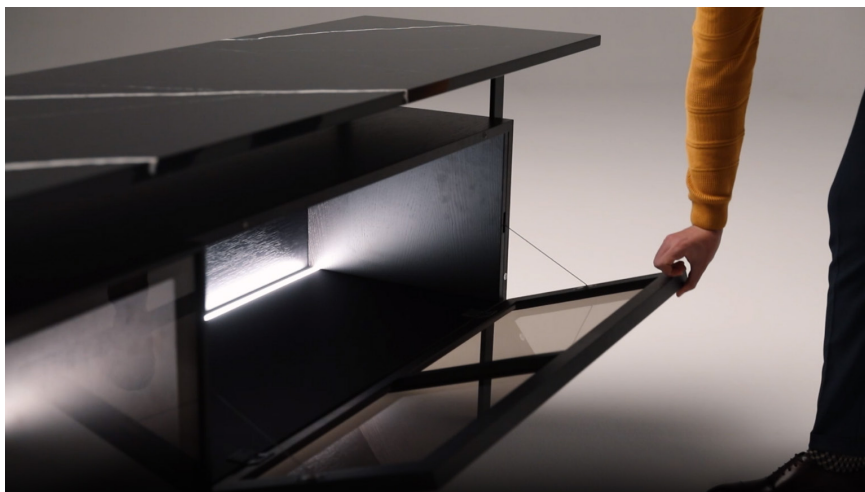

Sistema LED (Tira de Samsung 12V/4,8W + Transformador 12V/40W) que permite el encendido y apagado del interior del aparador tanto con la apertura y cierre de puertas, como con la activación por movimiento del pie bajo del zócalo.