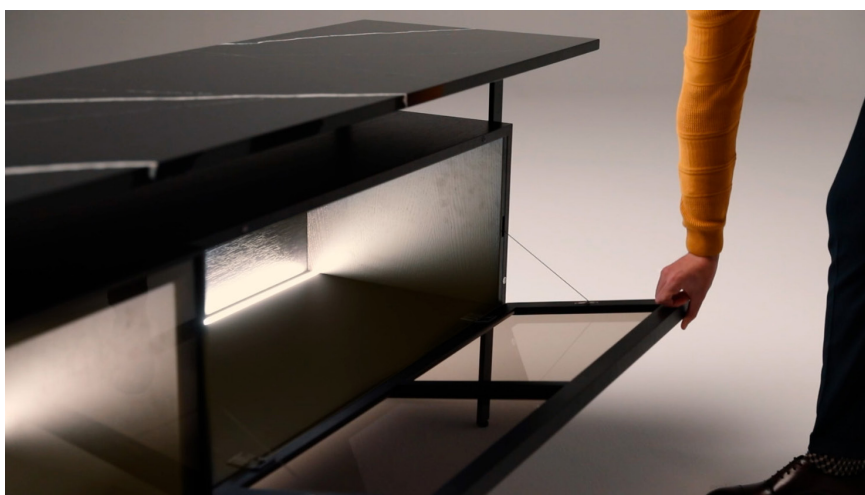

CHICAGO

BY NORM ARCHITECTS, 2020

punt

SIDEBOARD LIGHTING ILUMINACIÓN DEL APARADOR

LED system (Samsung 12V/4,8W 2700K strip + 12V/40W driver) that allows the switching on and off of the inside of the sideboard both with the opening and closing of doors, as well as with the activation by the movement of the foot under the plinth.

Sistema LED (Tira de Samsung 12V/4,8W 2700K+ Transformador 12V/40W) que permite el encendido y apagado del interior del aparador tanto con la apertura y cierre de puertas, como con la activación por movimiento del pie bajo del zócalo.