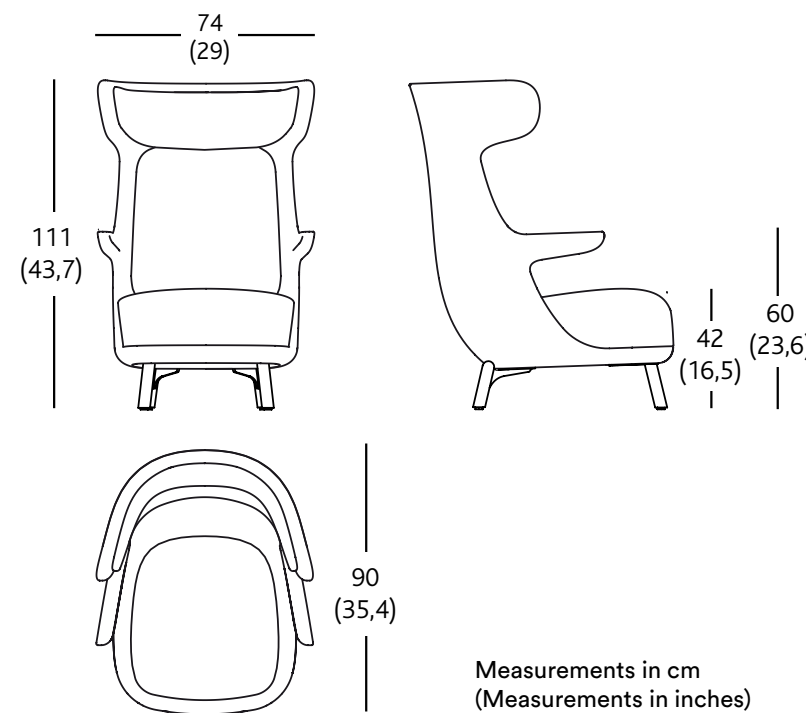

Hayon Edition

Finishes

Main body made of rigid polyurethane covered with polyether foam cushioning. A fixed head rest, seat cushion and backrest in polyether foam cushioning. Cushion covers are removable. Cast aluminium legs painted in a powder coating.

Acabados

Cuerpo en poliuretano rígido recubierto con espuma de polieter, con cabecero fijo, cojines de asiento y respaldo de espuma de polieter, desenfundables. Patas en fundición de aluminio pintados en polvo.

Iron leg / Pata hierro

Aluminium leg / Pata aluminio

Ramon Turró, 126, 08005 Barcelona, Spain
T +34 93 458 69 09
sales@bdbarcelona.com
bdbarcelona.com