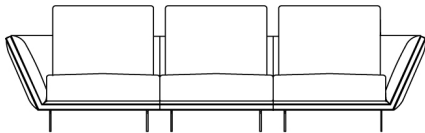

Disc

Sofá | Sofa

By Yonoh Studio

Código | Code

A5916

Medidas | Dimensions

(W) **312 cm / 122,83"**

(D) **105 cm / 41,34"**

Volumen | Volume

1,60 m3

Tipo de Embalaje | Packaging type

Caja de cartón | Cardboard box

Disc, diseñado por Yonoh, es un sofá orgánico y funcional al mismo tiempo. La pieza ideal para ver una amanecer.

Un sofá pensado para el confort, con una geometría generosa, que usa los ángulos inclinados para mejorar la ergonomía. Una pieza muy reconocible, con detalles en cada parte del modelo.

Disc by Yonoh is an organic and functional sofa, the ideal piece to watch the sunrise. A sofa designed for comfort with generous proportions that maximise slanted angles to improve ergonomics. Extremely distinguishable with precise details.

Disc allows you to design customised layouts. Ideal for creating very large arrangements. A well-balanced family of sofas, modules and poufs that fulfils every need.

96 cm / 37,8"

312 cm / 122,8

75 cm / 29,5"