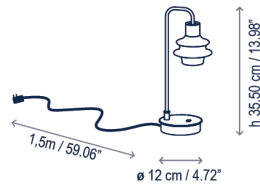

# Drip/Drop M/36

Diseño / Design:  
Christophe Mathieu / 2017

Tipología: Mesa  
Typology: Table Lamp

Ambiente: Interior  
Environment: Indoor

Interruptor en el cable / Through cord switch

\*Interruptor Proxy Dimmer / Proxy Dimmer Switch

## Descripción técnica / Technical description:

(Drip) Peso Neto / Net Weight: 0,98 kg  
(Drop) Peso Neto / Net Weight: 1 kg

1 Caja/Box | 28 x 28 x 41 cm | 0,0321 m<sup>3</sup>  
(Drip) Peso bruto / Gross Weight: 1,75 kg  
(Drop) Peso bruto / Gross Weight: 1,78 kg