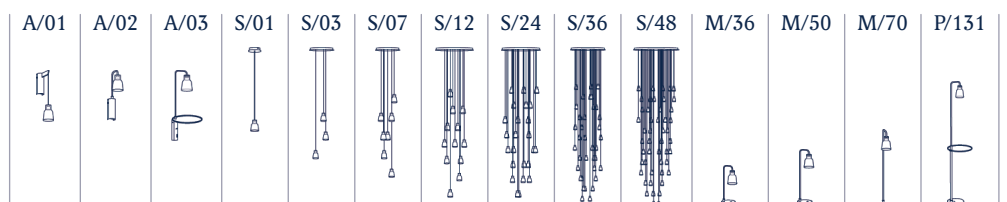

Familia / Family: Drip&Drop

bover
barcelona lights

Avda. Catalunya 173
Poligon Ind. Sud
08440 Cardedeu
Barcelona, Spain

T. +34 938 713 152
F. +34 938 462 089
info@bover.es
www.bover.es