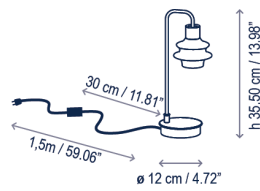

Drip/Drop M/36

Diseño / Design:
Christophe Mathieu / 2017

Tipología: Mesa
Typology: Table Lamp

Ambiente: Interior
Environment: Indoor

Interruptor en el cable / Through cord switch