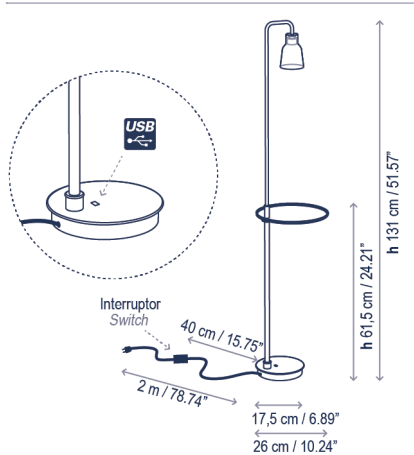

Drip/Drop P/131

Diseño / Design:
Christophe Mathieu / 2017

Tipología: Pie
Typology: Floor Lamp

Ambiente: Interior
Environment: Indoor

Descripción técnica / Technical description:

- (Drip) Peso Neto / Net Weight: 5,61 kg
- (Drop) Peso Neto / Net Weight: 5,63 kg
- 1 Caja/Box | 35 x 34 x 148 cm | 0,1761 m³
- (Drip) Peso bruto / Gross Weight: 8,79 kg
- (Drop) Peso bruto / Gross Weight: 8,82 kg

Materiales: Aluminio, Hierro,
Vidrio borosilicato / Policarbonato
Materials: Aluminum, Iron,
Borosilicate glass / Polycarbonate

Acabado estructura color ébano negro
Structure finish: ebony black

Interruptor en el cable. Entrada conector USB en la base. Tejido interior de la bandeja en color marrón topo. Capacidad de carga de la bandeja: 2kg.
Switch through cord. USB port located on the base. The inside of the tray includes a taupe coated fabric. Weight capacity of the tray: 2kg.

Hilo incandescente tejido bandeja: 700°
Tray fabric GWF: 700°

USB: 5V 1A

Personalizable
Customizable

Certificaciones
Certifications

Recambios / Spare parts:

- DRIP
R2599438 Vidrio transparente / Transparent glass
R2599439 Vidrio matizado / Frosted glass
R2599481 Vidrio verde / Green glass
R2599486 Vidrio azul / Blue glass
R259124 Policarbonato Opal/Opal Polycarbonate
- DROP
R2590356 Vidrio transparente / Transparent glass
R2590357 Vidrio matizado / Frosted glass
R2590358 Vidrio verde / Green glass
R2590359 Vidrio azul / Blue glass

Descripción lámpara Drip / Lamps description Drip:

Ref	Acabados / Finishing	Ean13
25905303121	Policarbonato Opal Opal Polycarbonate	8435493725178
2590530338	Vidrio Transparente Transparent Glass	8436544897431
2590530339	Vidrio Matizado Frosted Glass	8436544897592
2590530381	Vidrio Verde Green Glass	8436544897868
2590530386	Vidrio Azul Blue Glass	8436544898018