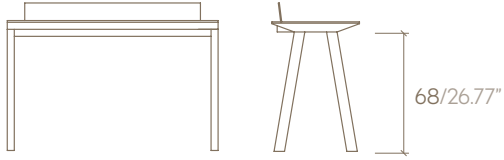

MEDIDAS / SIZES

120 x 51 x 74/85h cm
47.24" x 20.1" x 29.13/33.46"h

ACABADOS / FINISHES

ESTRUCTURA / FRAME

Colores lacados a poro abierto / Open pore lacquered colours:

Maderas / Woods

ROBLE NATURAL
NATURAL OAK