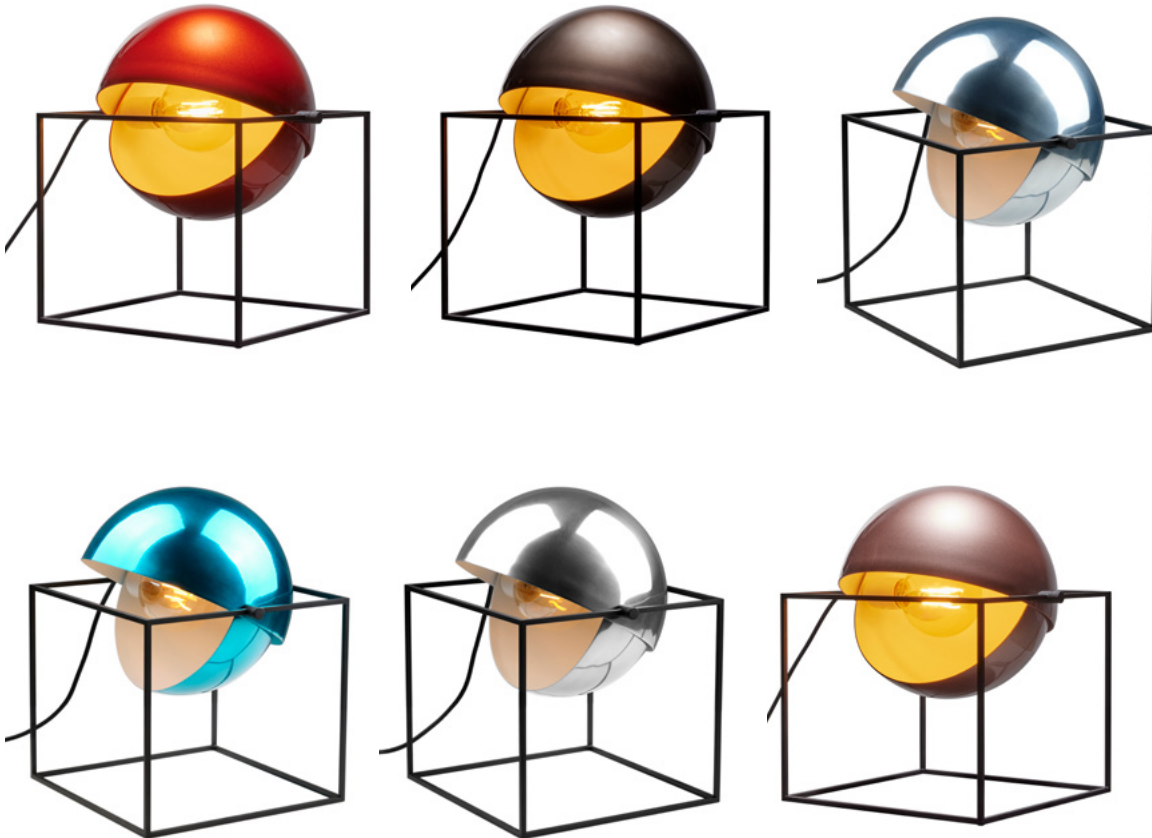

# EL CUBO

GABRIEL TEIXIDÓ  
2020  
REISSUE OF 1974

## Materiales / Materials Matériaux / Matters

Estructura: metal  
Structure: metal  
Structure : métal  
Struktur: Metall

## Acabados / Finishes Finitions / Ausführung

Rojo  
Red  
Rouge  
Rot

Cromo  
Chrome  
Chrome  
Chrom

Tabaco  
Tobacco  
Tabac  
Tabak

Siena  
Siena  
Sienne  
Siena

Azul Gris  
Blue Grey  
Bleu Gris  
Blaugrau

## Medidas / Measures Measurements / Mittengun

Ø 24.4 cm / 9.6"