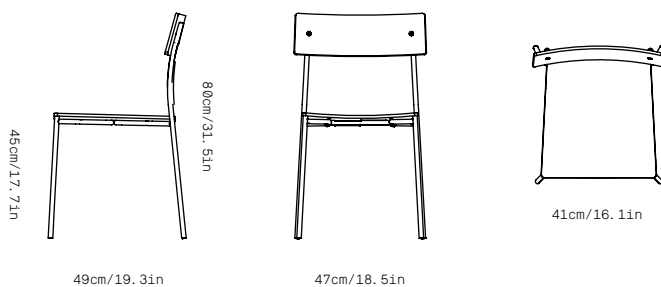

Alex Bistro VT1
Tapizada Upholstered