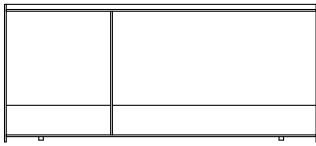

FOLD

by La Mamba

OMELETTE
EDITIONS

FOLD

INFORMACIÓN TÉCNICA TECHNICAL INFORMATION

DESCRIPCIÓN

Diseñada como una opción de almacenamiento versátil, la mesa Fold está abierta a diversas interpretaciones, una mesa auxiliar independiente o una mesa para acompañar al sofá Savoye. Encarnando la pureza en su grado más elegante, la estricta geometría de esta mesa nos recuerda a los principios estéticos de la Bauhaus.

DESCRIPTION

Designed as a versatile storage option, the Fold table is open to a variety of interpretations, a freestanding side table or a table to accompany the Savoye sofa. Embodying purity at its most elegant, the strict geometry of this table is reminiscent of Bauhaus aesthetic principles.

Fold. Side Table

90cm/35.4in

24cm/9.4in

39.5cm/15.6in

ESTRUCTURA STRUCTURE

Negro

Black

RAL 9005