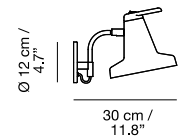

Cobre  
Copper  
Cuivre  
Kupfer

Verde menta  
Mint green  
Vert d'eau  
Mint grün

Negro  
Black  
Noir  
Schwarz

**LED**

E27 LED

Interruptor en el reflector  
On-off switch on the  
reflector

Interrupteur sur le réflecteur  
Schalter an der reflektor

**Medidas / Measures  
Mesurements / Mittengun**

Pequeño / Small / Petite  
Klein

Grande / Large / Grand  
modèle / Gross