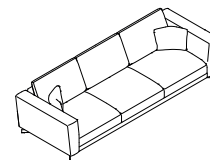

Backrest height. Hauteur du dossier. Altura de respaldo.
78 cm - 30.71"

Backrest height. Hauteur du dossier. Altura de respaldo.
88 cm - 34.55"

PULSE.

DIMENSIONS. DIMENSIONES.

PULSE. Sofa. Canapé. Sofá.

PULS210RBPS

210 x 97 H88
82.68"x 38.19" H34.65"

PULS230RBPS

230 x 97 H88
90.55"x 38.19" H34.65"

PULS250RBPS

250 x 97 H88
98.43"x 38.19" H34.65"

PULS270RBPS

270 x 97 H88
106.30"x 38.19" H34.65"

PULS290RBPS

290 x 97 H88
114.17"x 38.19" H34.65"

PULSE. Sofa with 1 arm. Canapé avec 1 accoudoir. Sofá con 1 brazo.

PULS1105RBPS

105 x 97 H88
41.34"x 38.19" H34.65"
IZQ.

PULS1185RBPS

185 x 97 H88
72.83"x 38.19" H34.65"
IZQ.