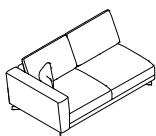

PULS1185RBPS

185 x 97 H88
72.83"x 38.19" H34.65"
IZQ.