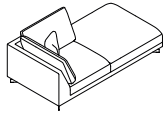

PULSRD202RBPS

202 x 97 H88
79.53" x 38.19" H34.65"
DER.

PULSRI282RBPS

282 x 97 H88
111.02" x 38.19" H34.65"
IZQ.

PULSRD282RBPS

282 x 97 H88
111.02" x 38.19" H34.65"
DER.

PULSE.

DIMENSIONS. DIMENSIONES.

PULSE. Open corners. Angles ouverts. Rincones abiertos.

PULRAI177RBPS

177 x 97 H88
69.69" x 38.19" H34.65"
IZQ.

PULRAI194RBPS

194 x 97 H88
76.38" x 38.19" H34.65"
IZQ.

PULRAI257RBPS

257 x 97 H88
101.18" x 38.19" H34.65"
IZQ.