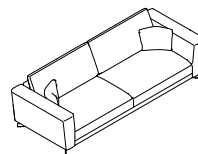

Backrest height. Hauteur du dossier. Altura de respaldo.
78 cm - 30.71"

Backrest height. Hauteur du dossier. Altura de respaldo.
88 cm - 34.55"

PULSE.

DIMENSIONS. DIMENSIONES.

PULSE. Sofa. Canapé. Sofá.

PULS210RBPS

210 x 97 H88
82.68"x 38.19" H34.65"

PULS230RBPS

230 x 97 H88
90.55"x 38.19" H34.65"

PULS250RBPS

250 x 97 H88
98.43"x 38.19" H34.65"

PULS270RBPS

270 x 97 H88
106.30"x 38.19" H34.65"

PULS290RBPS

290 x 97 H88
114.17"x 38.19" H34.65"

PULSE. Sofa with 1 arm. Canapé avec 1 accoudoir. Sofá con 1 brazo.

PULS1105RBPS

105 x 97 H88
41.34"x 38.19" H34.65"
IZQ.

PULS1185RBPS

185 x 97 H88
72.83"x 38.19" H34.65"
IZQ.