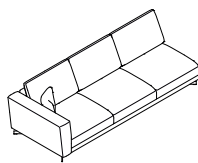

Backrest height. Hauteur du dossier. Altura de respaldo.
78 cm - 30.71"

Backrest height. Hauteur du dossier. Altura de respaldo.
88 cm - 34.55"

PULSE.

DIMENSIONS. DIMENSIONES.

PULSE. Sofa. Canapé. Sofá.

PULS210RBPS

210 x 97 H88
82.68"x 38.19" H34.65"

PULS230RBPS

230 x 97 H88
90.55"x 38.19" H34.65"

PULS250RBPS

250 x 97 H88
98.43"x 38.19" H34.65"

PULS270RBPS

270 x 97 H88
106.30"x 38.19" H34.65"

PULS290RBPS

290 x 97 H88
114.17"x 38.19" H34.65"

PULSE. Sofa with 1 arm. Canapé avec 1 accoudoir. Sofá con 1 brazo.

PULS1105RBPS

105 x 97 H88
41.34"x 38.19" H34.65"
IZQ.

PULS1185RBPS

185 x 97 H88
72.83"x 38.19" H34.65"
IZQ.