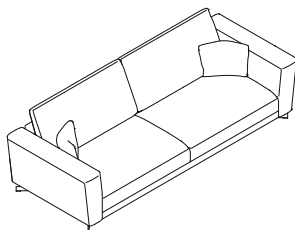

Manganese metal.
Métal manganèse.
Metal manganeso.

OPTIONAL BACK CUSHIONS. COUSSINS DU DOSSIER EN OPTION. COJINES DE RESPALDO OPCIONALES.

Standard option. Option standard. Opción estándar.

Premium option. Option premium. Opción premium.

Backrest height. Hauteur du dossier. Altura de respaldo.
78 cm - 30.71"

Backrest height. Hauteur du dossier. Altura de respaldo.
88 cm - 34.55"

PULSE.

DIMENSIONS. DIMENSIONES.

PULSE. Sofa. Canapé. Sofá.

PULS210RBPS