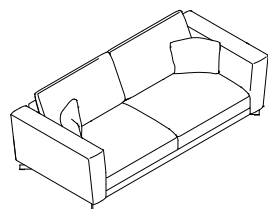

Backrest height. Hauteur du dossier. Altura de respaldo.
78 cm - 30.71"

Backrest height. Hauteur du dossier. Altura de respaldo.
88 cm - 34.55"

PULSE.

DIMENSIONS. DIMENSIONES.

PULSE. Sofa. Canapé. Sofá.

PULS210RBPS