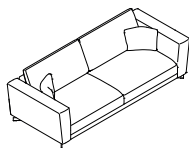

PULS250RBPS

250 x 97 H88
98.43"x 38.19" H34.65"