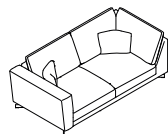

240 x 97 H88
94.49" x 38.19" H34.65"

PULSE. Corners. Angles. Rincones.

PULR97RBPS

97 x 97 H88
38.19" x 38.19" H34.65"

PULRI177RBPS

177 x 97 H88
69.69" x 38.19" H34.65"
IZQ.

PULRD177RBPS

177 x 97 H88
69.69" x 38.19" H34.65"
DER.

PULRI257RBPS

257 x 97 H88
101.18" x 38.19" H34.65"
IZQ.

PULRD257PS

257 x 97 H88
101.18" x 38.19" H34.65"
DER.

PULSE. Sofa corners. Canapés angle. Sofás rincón.

PULSRI202RBPS

202 x 97 H88
79.53" x 38.19" H34.65"
IZQ.