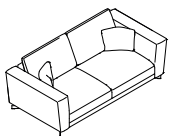

Backrest height. Hauteur du dossier. Altura de respaldo.
78 cm - 30.71"

Backrest height. Hauteur du dossier. Altura de respaldo.
88 cm - 34.55"

PULSE.

DIMENSIONS. DIMENSIONES.

PULSE. Sofa. Canapé. Sofá.

PULS210RBPS

210 x 97 H88
82.68"x 38.19" H34.65"

PULS230RBPS

230 x 97 H88
90.55"x 38.19" H34.65"

PULS250RBPS

250 x 97 H88
98.43"x 38.19" H34.65"

PULS270RBPS

270 x 97 H88
106.30"x 38.19" H34.65"

PULS290RBPS