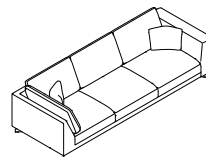

PULSRD282RBPS

282 x 97 H88
111.02" x 38.19" H34.65"
DER.