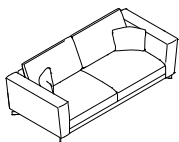

Backrest height. Hauteur du dossier. Altura de respaldo.
78 cm - 30.71"

Backrest height. Hauteur du dossier. Altura de respaldo.
88 cm - 34.55"

PULSE.

DIMENSIONS. DIMENSIONES.

PULSE. Sofa. Canapé. Sofá.

PULS210RBPS

210 x 97 H88
82.68"x 38.19" H34.65"

PULS230RBPS

230 x 97 H88
90.55"x 38.19" H34.65"

PULS250RBPS

250 x 97 H88
98.43"x 38.19" H34.65"

PULS270RBPS

270 x 97 H88
106.30"x 38.19" H34.65"

PULS290RBPS