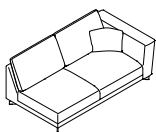

Backrest height. Hauteur du dossier. Altura de respaldo.
78 cm - 30.71"

Backrest height. Hauteur du dossier. Altura de respaldo.
88 cm - 34.55"

PULSE.

DIMENSIONS. DIMENSIONES.

PULSE. Sofa. Canapé. Sofá.

PULS210RBPS

210 x 97 H88
82.68"x 38.19" H34.65"

PULS230RBPS

230 x 97 H88
90.55"x 38.19" H34.65"

PULS250RBPS

250 x 97 H88
98.43"x 38.19" H34.65"

PULS270RBPS

270 x 97 H88
106.30"x 38.19" H34.65"

PULS290RBPS

290 x 97 H88
114.17"x 38.19" H34.65"

PULSE. Sofa with 1 arm. Canapé avec 1 accoudoir. Sofá con 1 brazo.

PULS1105RBPS

105 x 97 H88
41.34"x 38.19" H34.65"
IZQ.

PULS1185RBPS

185 x 97 H88
72.83"x 38.19" H34.65"
IZQ.

PULS1265RBPS

265 x 97 H88
104.33"x 38.19" H34.65"
IZQ.

PULSD105RBPS

105 x 97 H88
41.34"x 38.19" H34.65"
DER.

PULSD185RBPS

185 x 97 H88
72.83"x 38.19" H34.65"
DER.

PULSD265RBPS

265 x 97 H88
104.33"x 38.19" H34.65"
DER.