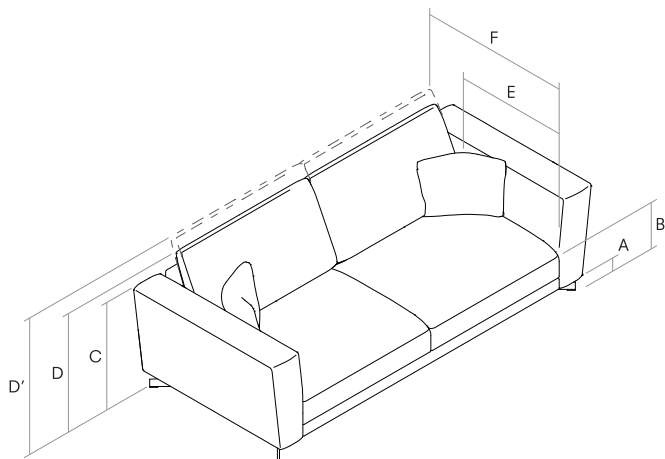

Pieds métalliques recouverts en peinture polyester en poudre finition manganèse avec butées en PEED.

Deux hauteurs de coussin pour le dossiers disponibles: Standard (78 cm) ou Premium (88 cm)

Tapicería desenfundable en cojines de asiento, cojines de respaldo y cojines auxiliares.

Patas metálicas recubiertas en pintura poliéster en polvo acabado manganeso con topes de LDPE.

Dos alturas de respaldo disponibles: Standard (78 cm) o Premium (88 cm)

PULSE.

GENERAL MEASUREMENTS. MESURES GÉNÉRALES. MEDIDAS GENERALES.

- A.** Base height. Hauteur de base. Altura de base. 9 cm - 3.54"
- B.** Seat height. Hauteur du siège. Altura de asiento. 42 cm - 16.54"
- C.** Arm height. Hauteur des bras. Altura de brazo. 59 cm - 23.23"
- D.** Backrest height. Hauteur du dossier. Altura de respaldo. 78 cm - 30.71"
- D'.** Backrest height. Hauteur du dossier. Altura de respaldo. 88 cm - 34.55"
- E.** Seat depth. Profondeur d'assise. Profundidad de asiento. 62 cm - 24.41"
- F.** Depth. Profondeur. Profundidad. 97 cm - 38.19"