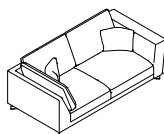

240 x 97 H88
94.49" x 38.19" H34.65"

PULSE. Corners. Angles. Rincones.

PULR97RBPS

97 x 97 H88
38.19" x 38.19" H34.65"

PULRI177RBPS

177 x 97 H88
69.69" x 38.19" H34.65"
IZQ.

PULRD177RBPS

177 x 97 H88
69.69" x 38.19" H34.65"
DER.

PULRI257RBPS

257 x 97 H88
101.18" x 38.19" H34.65"
IZQ.

PULRD257PS

257 x 97 H88
101.18" x 38.19" H34.65"
DER.

PULSE. Sofa corners. Canapés angle. Sofás rincón.

PULSRI202RBPS

202 x 97 H88
79.53" x 38.19" H34.65"
IZQ.