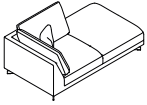

PULSRD202RBPS

202 x 97 H88
79.53" x 38.19" H34.65"
DER.

PULSRI282RBPS

282 x 97 H88
111.02" x 38.19" H34.65"
IZQ.

PULSRD282RBPS

282 x 97 H88
111.02" x 38.19" H34.65"
DER.

PULSE.

DIMENSIONS. DIMENSIONES.

PULSE. Open corners. Angles ouverts. Rincones abiertos.

PULRAI177RBPS

177 x 97 H88
69.69" x 38.19" H34.65"
IZQ.

PULRAI194RBPS

194 x 97 H88
76.38" x 38.19" H34.65"
IZQ.

PULRAI257RBPS

257 x 97 H88
101.18" x 38.19" H34.65"
IZQ.