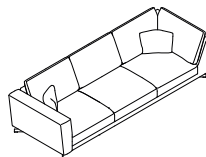

PULSRI282RBPS

282 x 97 H88
111.02" x 38.19" H34.65"
IZQ.