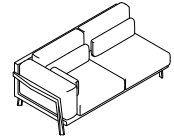

##### **TIMSR**

20 x 10

7.87" x 3.94"

Foam supplement for higher backrest. Price per unit and for all measures.  
Supplément en mousse pour obtenir un dossier plus haut. Prix par unité et pour toutes les mesures.  
Suplemento de espuma para conseguir un respaldo más alto. Precio por unidad y para todas las medidas.

TIME.

DIMENSIONS. DIMENSIONES.

---

TIME. Sofas with 1 arm. Canapés avec 1 accoudoir. Sofás con 1 brazo.

---

**TIMSI120**  
120 x 98 H84  
47.24" x 38.58" H33.07"  
IZQ.

**TIMSI130**  
130 x 98 H84  
51.18" x 38.58" H33.07"  
IZQ.

**TIMSI140**  
140 x 98 H84  
55.12" x 38.58" H33.07"  
IZQ.

**TIMSI175**  
175 x 98 H84  
68.90" x 38.58" H33.07"  
IZQ.

**TIMSI195**  
195 x 98 H84  
76.77" x 38.58" H33.07"  
IZQ.

**TIMSI215**  
215 x 98 H84  
84.65" x 38.58" H33.07"  
IZQ.