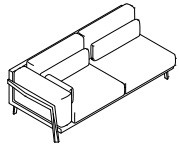

##### **TIMSR**

20 x 10

7.87" x 3.94"

Foam supplement for higher backrest. Price per unit and for all measures.  
Supplément en mousse pour obtenir un dossier plus haut. Prix par unité et pour toutes les mesures.  
Suplemento de espuma para conseguir un respaldo más alto. Precio por unidad y para todas las medidas.

TIME.

DIMENSIONS. DIMENSIONES.

---

TIME. Sofas with 1 arm. Canapés avec 1 accoudoir. Sofás con 1 brazo.

---

**TIMSI120**  
120 x 98 H84  
47.24" x 38.58" H33.07"  
IZQ.

**TIMSI130**  
130 x 98 H84  
51.18" x 38.58" H33.07"  
IZQ.

**TIMSI140**  
140 x 98 H84  
55.12" x 38.58" H33.07"  
IZQ.

**TIMSI175**  
175 x 98 H84  
68.90" x 38.58" H33.07"  
IZQ.

**TIMSI195**  
195 x 98 H84  
76.77" x 38.58" H33.07"  
IZQ.

**TIMSI215**  
215 x 98 H84  
84.65" x 38.58" H33.07"  
IZQ.