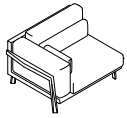

TIME.

DIMENSIONS. DIMENSIONES.

TIME. Sofas with 1 arm. Canapés avec 1 accoudoir. Sofás con 1 brazo.

TIMSI120
120 x 98 H84
47.24" x 38.58" H33.07"
IZQ.