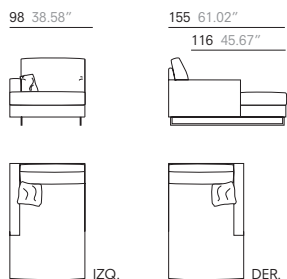

DIMENSIONS.

SOFAS. CANAPÉS. SOFÁS.

SOFAS WITH 1 ARM. CANAPÉS AVEC 1 ACCOUDOIR. SOFÁS CON 1 BRAZO.

CORNER. ANGLE. RINCÓN.

CHAISE LONGUE.

OPEN CORNER. ANGLE OUVERT. RINCÓN ABIERTO.

105 41.34"

195 76.77"

156 61.42"

OTTOMAN. POUF.

95 37.4"

95 37.4"

42 16.54"
10 3.94"