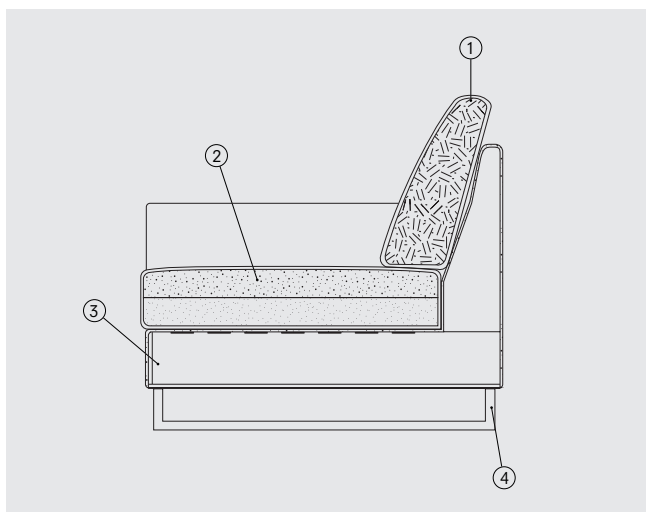

TECHNICAL SPECIFICATIONS.

INNER CONSTRUCTION. CONSTRUCTION INTERIEURE. CONSTRUCCIÓN INTERIOR.

1. Back in feather. Dossier réalisé avec plumes. Respaldo en pluma.
2. Seat cushion. Coussin de l'assise. Cojín de asiento.
3. Wooden frame. Châssis de bois. Bastidor de madera.
4. Metal bases. Bases métalliques. Bases metálicas.

FEATURES. TRAITS. CARACTERÍSTICAS TÉCNICAS.

Completely removable upholstery. In leather, seat, back and auxiliary cushions with removable covers.

Wooden frame covered with foam and fibre.

Suspension consisting of elasticated webbing in different tensions.

Seat cushions with polyurethane foam inserts, padded with fibre and washed, sterilised down. Optionally, the seat cushions can be completely made of different densities of polyurethane foam. Back cushions stuffed with polyester fibre and washed, sterilised down.

Metal bases coated in polyester powder paint with a manganese topcoat and LDPE stops.

Tapiserie entièrement déhoussable. En cuir, coussins de l'assise, du dossier et auxiliaires déhoussables.

Châssis en bois recouvert de mousse et fibre.

Suspension au moyen de sangles élastiques entrelacées de différentes tensions.

Coussins de l'assise garnis de mousse polyuréthane, matelassés avec de la fibre et des plumes lavées et stérilisées. En option, les coussins d'assise peuvent être entièrement constitués de différentes densités de mousse de polyuréthane. Coussins du dossier garnis de fibre de polyester et plumes lavées et stérilisées.

Bases métalliques en peinture polyester en poudre finition manganèse avec butées en PEBD.

Tapicería totalmente desenfundable. En piel, cojines de asiento, cojines de respaldo y cojines auxiliares desenfundables.

Bastidor de madera recubierto de espuma y fibra.

Suspensión mediante cinchas elásticas entrelazadas de diferentes tensiones.

Cojines de asiento realizados con inserto de espuma de poliuretano, acolchado con fibra y pluma lavada y esterilizada. Opcionalmente los cojines de asiento pueden estar completamente realizados en distintas densidades de espuma poliuretano. Cojines de respaldo rellenos de fibra de poliéster y pluma lavada y esterilizada.

Bases metálicas en pintura poliéster en polvo acabado manganeso con topes de LDPE.