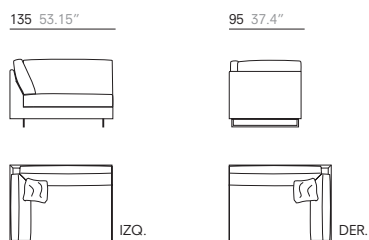

DIMENSIONS.

SOFAS. CANAPÉS. SOFÁS.

SOFAS WITH 1 ARM. CANAPÉS AVEC 1 ACCOUDOIR. SOFÁS CON 1 BRAZO.

CORNER. ANGLE. RINCÓN.

CHAISE LONGUE.

OPEN CORNER. ANGLE OUVERT. RINCÓN ABIERTO.

105 41.34"

195 76.77"

156 61.42"

OTTOMAN. POUF.

95 37.4"

95 37.4"

42 16.54"
10 3.94"