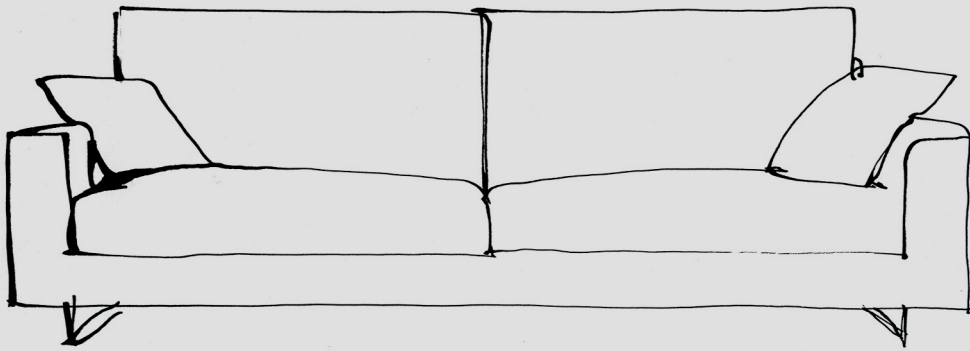

PARK COLLECTION

Park is a pragmatic design. Its seat has a mixed composition consisting of a foam core wrapped in a feather and fibre covering. The sofa structure is formed by the base, back and arms and the seat and back cushions are arranged on that base. The outline of the arms stands out thanks to a visible cord.

Park est un modèle au design pragmatique, dont le dossier est doté d'une composition mixte de mousse recouverte de plume et de fibre. La structure du canapé comprend la base, le dossier et les accoudoirs et accueille les coussins de l'assise et du dossier. La silhouette des accoudoirs se caractérise par un cordon contrastant apparent.

Park es un diseño pragmático que incorpora en el asiento una composición mixta de núcleo de espuma envuelto en un recubrimiento de pluma y fibra. La estructura del sofá comprende la base, el respaldo y el brazo. Sobre ésta se disponen los cojines de asiento y respaldo. La silueta de los brazos destaca gracias a un cordón visto.