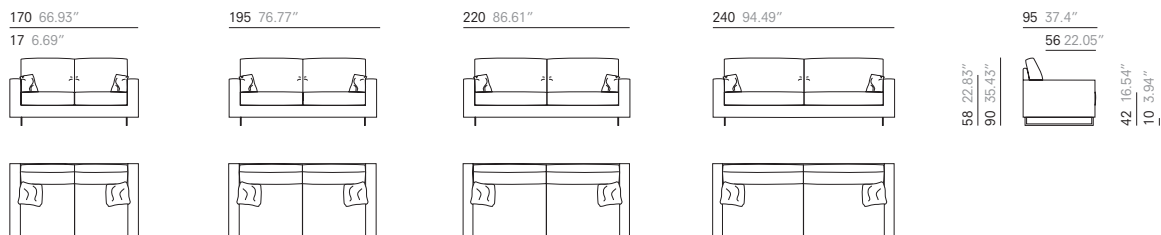

DIMENSIONS.

SOFAS. CANAPÉS. SOFÁS.

SOFAS WITH 1 ARM. CANAPÉS AVEC 1 ACCOUDOIR. SOFÁS CON 1 BRAZO.

CORNER. ANGLE. RINCÓN.

CHAISE LONGUE.

OPEN CORNER. ANGLE OUVERT. RINCÓN ABIERTO.

105 41.34"

195 76.77"