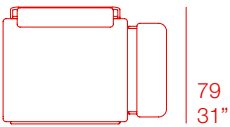

### DATOS TÉCNICOS - TECHNICAL DATA

16,00 Kg – 35,20 lbs

0,76 m<sup>3</sup> – 26,99 ft<sup>3</sup>

110  
43"

Brazo Izquierdo. Left Arm

**PT07360** Estructura. Frame  
**PT01252** Colchoneta. Mat

Brazo Derecho. Right Arm