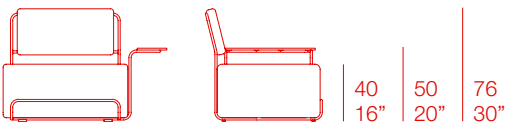

## SILLÓN CON BRAZO - LOUNGE ARMCHAIR

### DATOS TÉCNICOS - TECHNICAL DATA

16,00 Kg – 35,20 lbs

0,76 m<sup>3</sup> – 26,99 ft<sup>3</sup>

110  
43"

Brazo Izquierdo. Left Arm

**PT07360** Estructura. Frame  
**PT01252** Colchoneta. Mat

Brazo Derecho. Right Arm