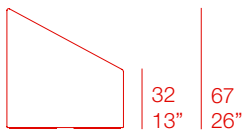

## LIPSTICK

BUTACA - CLUB CHAIR

PT08718

### DATOS TÉCNICOS - TECHNICAL DATA

Ø65  
Ø26"

📦 11,3 kg - 24,86 lbs  
📦 0,32 m<sup>3</sup> - 11,29 ft<sup>3</sup>