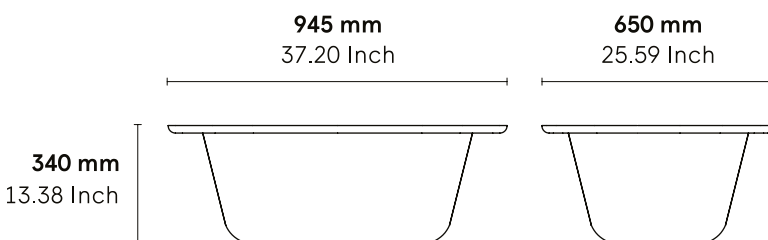

DIMENSIONS :