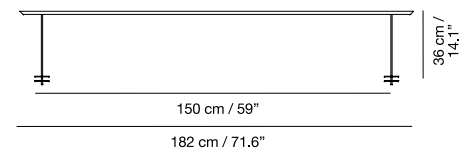

Medidas / Measures  
Measurements / Mittengun

110 cm / 43.3"  
158 cm / 62.2"  
182 cm / 71.6"

Equipado con interruptor / Equipped with  
switch / Équipé d'un interrupteur / Mit  
Schalter

Materiales / Materials  
Matériaux / Matters

Acabados / Finishes  
Finitions / Ausführung

Blanco  
White  
Blanc  
Weiss

Negro  
Black  
Noir  
Schwarz

Níquel mate  
Matt nickel  
Nickel mat  
Nickel matt

LED

LED 2700 K CRI 80  
Ángulo de apertura 120°  
120° lighting angle  
Angle d'ouverture 120°  
Abstrahlwinkel 120°