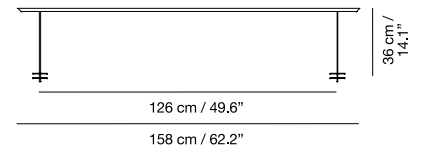

Medidas / Measures  
Measurements / Mittengun

110 cm / 43.3"  
158 cm / 62.2"  
182 cm / 71.6"

Equipado con interruptor / Equipped with  
switch / Équipé d'un interrupteur / Mit  
Schalter

Materiales / Materials  
Matériaux / Matters

Acabados / Finishes  
Finitions / Ausführung

Blanco  
White  
Blanc  
Weiss

Negro  
Black  
Noir  
Schwarz

Níquel mate  
Matt nickel  
Nickel mat  
Nickel matt

LED

LED 2700 K CRI 80  
Ángulo de apertura 120°  
120° lighting angle  
Angle d'ouverture 120°  
Abstrahlwinkel 120°

110 cm / 43.3":  
14 W, 1500 Lumen  
158 cm / 62.2":  
23 W, 2590 Lumen  
182 cm / 71.6":  
27 W, 3025 Lumen