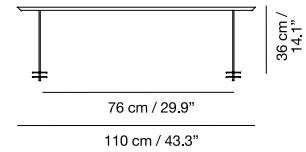

Medidas / Measures  
Measurements / Mittengun

110 cm / 43.3"  
158 cm / 62.2"  
182 cm / 71.6"

Equipado con interruptor / Equipped with  
switch / Équipé d'un interrupteur / Mit  
Schalter

Materiales / Materials  
Matériaux / Matters

110 cm / 43.3":  
14 W, 1500 Lumen  
158 cm / 62.2":  
23 W, 2590 Lumen  
182 cm / 71.6":  
27 W, 3025 Lumen