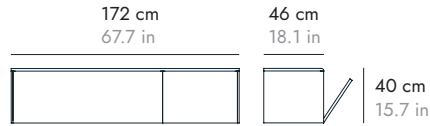

MALMÖ

BY MARIO RUIZ, 2018

punt

SIDEBOARD 172 cm APARADOR 172 cm

MLM312