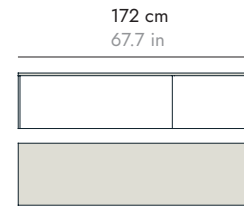

OPTIONAL TOP TRIM PANEL PANEL EMBELLECEDOR SOBRE OPCIONAL

MLM003