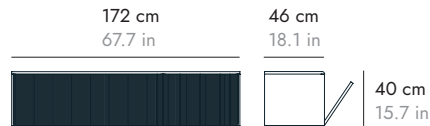

MLM315 Technic doors